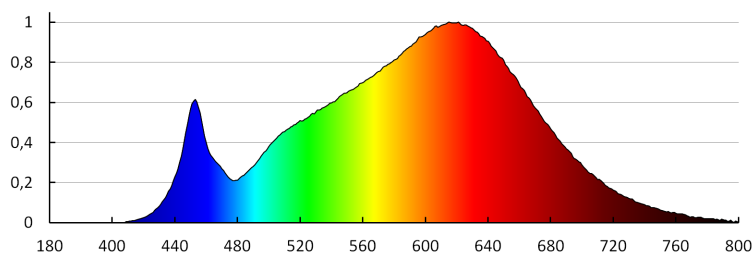

DALŠÍ INFORMACE:

- 5 let záruky shodně s podmínkami záručního prohlášení dostupného na internetové stránce