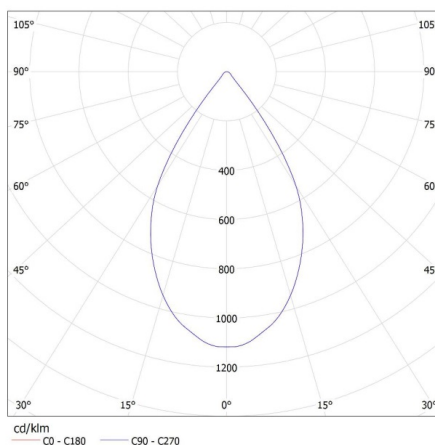

KANLUX S.A. (kat 33134) ATL1 30W-930-S6-W / LDC (Polar)