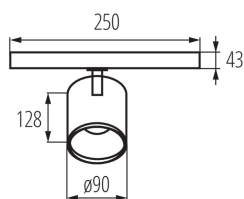

Reflektor na lištový systém

Kanlux ACORD ATL 1 jsou integrovaná svítidla pro montáž na třífázové kolejnicové vedení. Svítidla, která můžeme přizpůsobit našim individuálním potřebám. Můžeme si vybrat bílou nebo černou barvu, dva výkony (18 W a 30 W), barvu světla a úhel svícení (standard je 60°, ale můžeme samostatně vyměnit reflektor a změnit úhel na 15° nebo 36°) v závislosti na tom, zda chceme osvětlit povrch nebo konkrétní detail. Kanlux ACORD ATL 1 představuje 50 000 hodin životnosti a 5letou záruku. Značkové klíčové komponenty (LED COB a napájení), vysoký stupeň podání skutečných barev (CRI > 90) a eliminace efektu oslnění (UGR < 19) jsou dalšími výhodami těchto jedinečných svítidel.

VŠEOBECNÉ ÚDAJE:

Barva: bílá

Místo montáže: na liště TEAR

Místo použití: uvnitř

Minimální vzdálenost od osvětlovaného objektu: 0,5m

Možnost spolupráce se stmívačem: ne

Vyměnitelný světelný zdroj: ne

Integrovaný LED zdroj světla: ano

TECHNICKÉ ÚDAJE:

Jmenovité napětí [V]: 220-240 AC

Jmenovitá frekvence [Hz]: 50

Maximální výkon [W]: 30

Třída ochrany před úrazem elektrickým proudem: II

Typ diody: LED COB

Světelný tok [lm]: 2850

Barva světla: teplá bílá

Teplota chromatičnosti [K]: 3000

Stejnorodost barev [SDCM]: ≤6

Index podání barev Ra: ≥90

Životnost [h]: 50000

Počet cyklů zap/vyp: ≥30000

Úhel svícení [°]: 60

Světelná účinnost [lm/W]: 95

Rozsah okolních teplot, kterým může být výrobek vystaven [°C]: 5÷25

Materiál korpusu: hliníková slitina

Materiál ochranného skla: plast

Součástí svítidla jsou vestavěné LED zdroje s energetickými třídami: A++, A+, A

Doba nahřívání lampy [s]: ≤1