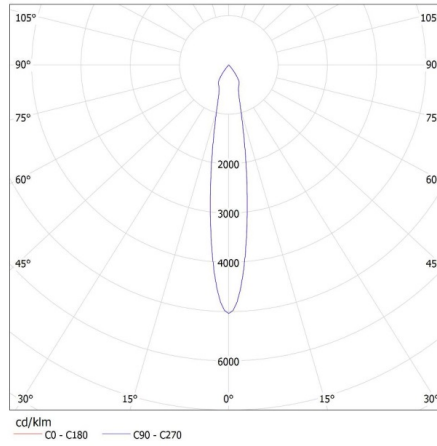

33134 ATL1 30W-930-S6-W

Reflektor na lištový systém

KANLUX S.A. (kat 33134+33142) ATL1 30W-930-S6-W + 33142 / LDC (Polar)

Luminaire: KANLUX S.A. (kat 33134+33142) ATL1 30W-930-S6-W + 33142
Lamps: 1 x ATL1 30W-930-S6