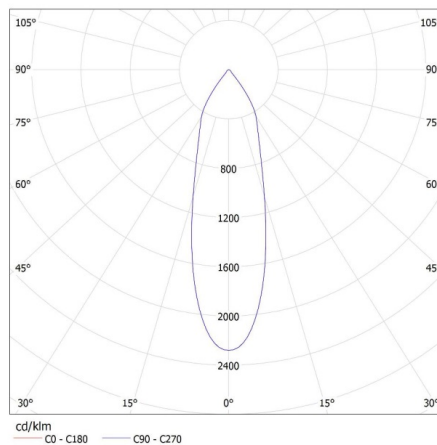

KANLUX S.A. (kat 33134+33143) ATL1 30W-930-S6-W + 33143 / LDC (Polar)

Luminaire: KANLUX S.A. (kat 33134+33143) ATL1 30W-930-S6-W + 33143
Lamps: 1 x ATL1 30W-930-S6