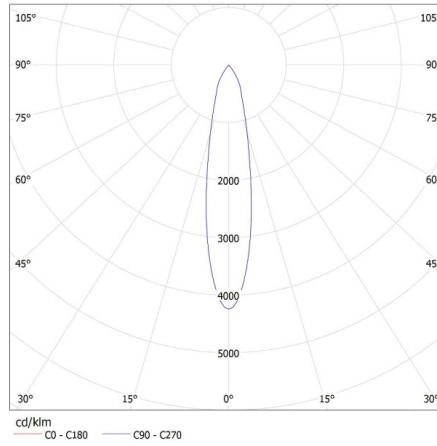

33133 ATL1 18W-940-S6-B

Reflektor na lištový systém

KANLUX S.A. (kat 33133+33140) ATL1 18W-940-S6-B + 33140 / LDC (Polar)

Luminaire: KANLUX S.A. (kat 33133+33140) ATL1 18W-940-S6-B + 33140
Lamps: 1 x ATL1 18W-940-S6