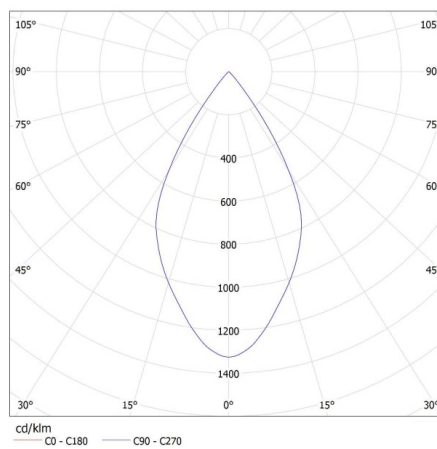

Reflektor na lištový systém

Doba zapálení lampy [s]: $\leq 0,5$

Svítidlo pohyblivé v horizontálním rozsahu [°]: 315

Svítidlo pohyblivé ve vertikální rozsahu [°]: 90

Stupeň krytí IP: 20

DALŠÍ INFORMACE:

- 5 let záruky shodně s podmínkami záručního prohlášení dostupného na internetové stránce