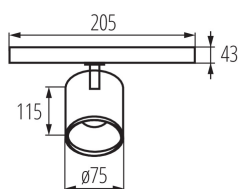

Reflektor na lištový systém

Kanlux ACORD ATL 1 jsou integrovaná svítidla pro montáž na třífázové kolejnicové vedení. Svítidla, která můžeme přizpůsobit našim individuálním potřebám. Můžeme si vybrat bílou nebo černou barvu, dva výkony (18 W a 30 W), barvu světla a úhel svícení (standard je 60°, ale můžeme samostatně vyměnit reflektor a změnit úhel na 15° nebo 36°) v závislosti na tom, zda chceme osvětlit povrch nebo konkrétní detail. Kanlux ACORD ATL 1 představuje 50 000 hodin životnosti a 5letou záruku. Značkové klíčové komponenty (LED COB a napájení), vysoký stupeň podání skutečných barev (CRI > 90) a eliminace efektu oslnění (UGR < 19) jsou dalšími výhodami těchto jedinečných svítidel.

VŠEOBECNÉ ÚDAJE:

Barva: bílá

Místo montáže: na liště TEAR

Místo použití: uvnitř

Minimální vzdálenost od osvětlovaného objektu: 0,5m

Možnost spolupráce se stmívačem: ne

Vyměnitelný světelný zdroj: ne

Integrovaný LED zdroj světla: ano

TECHNICKÉ ÚDAJE:

Jmenovité napětí [V]: 220-240 AC

Jmenovitá frekvence [Hz]: 50

Maximální výkon [W]: 18

Třída ochrany před úrazem elektrickým proudem: II

Typ diody: LED COB

Světelný tok [lm]: 1800

Barva světla: bílá

Teplota chromatičnosti [K]: 4000

Stejnorodost barev [SDCM]: ≤6

Index podání barev Ra: ≥90

Životnost [h]: 50000

Počet cyklů zap/vyp: ≥30000

Úhel svícení [°]: 60

Světelná účinnost [lm/W]: 100

Rozsah okolních teplot, kterým může být výrobek vystaven [°C]: 5÷25

Materiál korpusu: hliníková slitina

Materiál ochranného skla: plast

Součástí svítidla jsou vestavěné LED zdroje s energetickými třídami: A++, A+, A

Doba nahřívání lampy [s]: ≤1