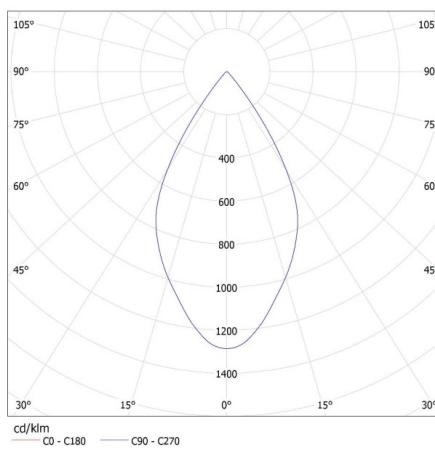

KANLUX S.A. (kat 33132) ATL1 18W-940-S6-W / LDC (Polar)