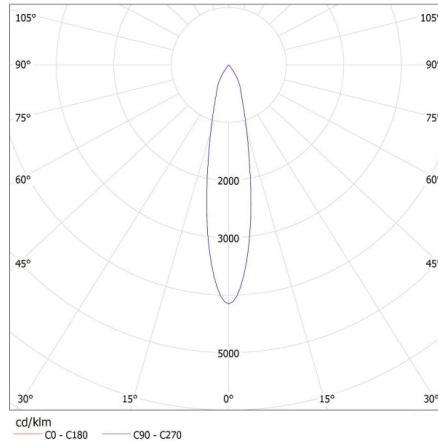

33132 ATL1 18W-940-S6-W

Reflektor na lištový systém

KANLUX S.A. (kat 33132+33140) ATL1 18W-940-S6-W + 33140 / LDC (Polar)