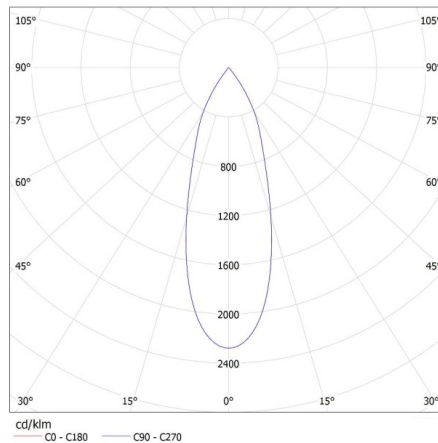

KANLUX S.A. (kat 33132+33141) ATL1 18W-940-S6-W + 33141 / LDC (Polar)

Luminaire: KANLUX S.A. (kat 33132+33141) ATL1 18W-940-S6-W + 33141
Lamps: 1 x ATL1 18W-940-S6