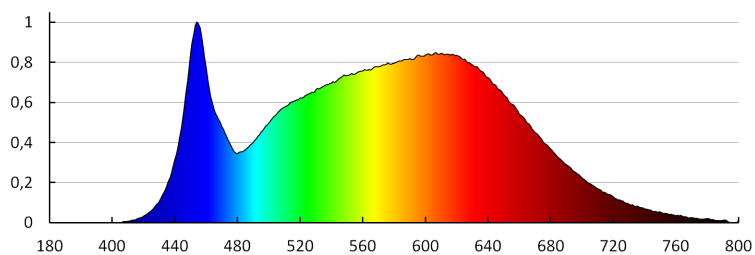

DALŠÍ INFORMACE:

- 5 let záruky shodně s podmínkami záručního prohlášení dostupného na internetové stránce