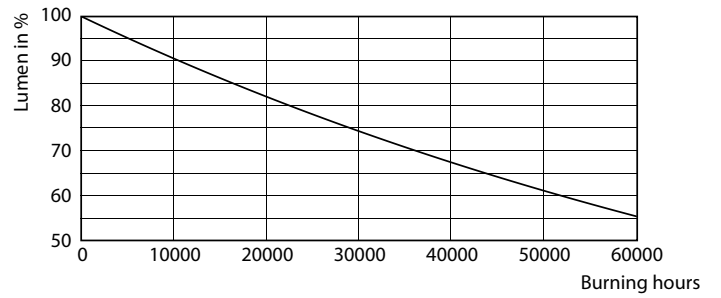

LEDtube 30K FailureRate