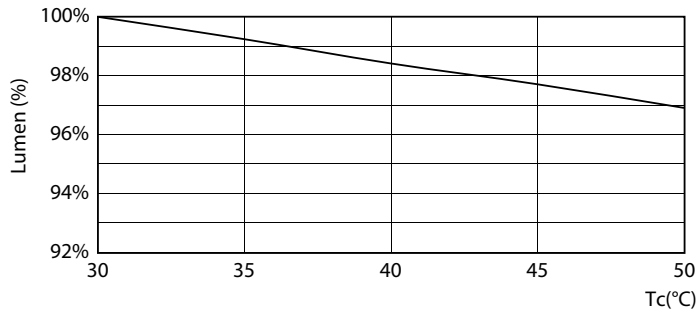

LEDtube 30K

LEDtube S14 30K LumenVsTc