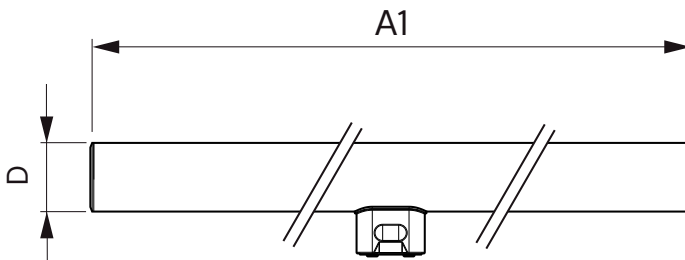

Other LEDtube

Značky schválení	RoHS compliance CE marking KEMA Keur certificate
Spotřeba energie kWh/1000 h	4 kWh
Product Data	
Úplný kód výrobku	871951426364200
Objednací název produktu	LED 3.5W 500mm S14D WW ND 1CT/4
EAN/UPC – výrobek	8719514263642

Objednací kód	26364200
Číslování – počet v balení	1
Číslování – balení v krabici	4
Materiál č. (12NC)	929002444101
Celková hmotnost (kus)	0,140 kg

Rozměrové výkresy

Product	D1	D2	A1	A2	A3
LED 3.5W 500mm S14D WW ND 1CT/4	30 mm	30 mm	266,8 mm		299 mm

LED 220-240V 3.5-60W 375lm 2700K S14D