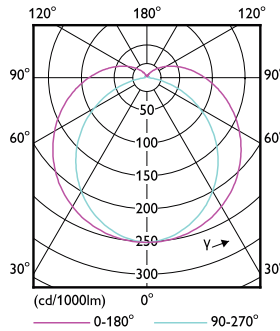

Fotometrické údaje

LEDtube 2,2W S14S 250lm 827

LEDtube 2,2W S14S 250lm

Page 11

LEDtube 3,5W S14D 375lm 827