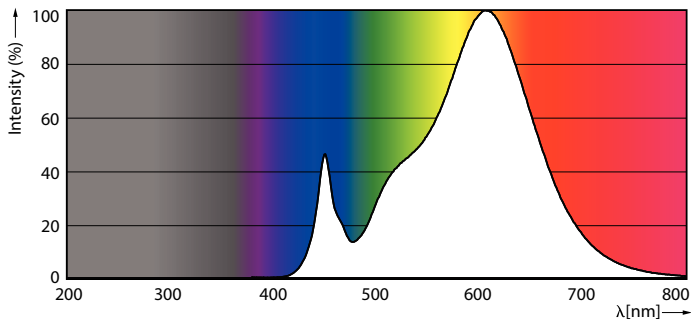

Fotometrické údaje

LEDtube 2,2W S14S 250lm 827

LEDtube 2,2W S14S 250lm

Page 11

LEDtube 3,5W S14D 375lm 827