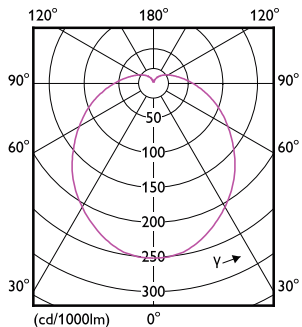

Světelné zdroje TrueForce Core LED Industrial a Retail (Highbay – HPI/SON/HPL)

Fotometrické údaje

LEDTForce Core 20W Tshape E27