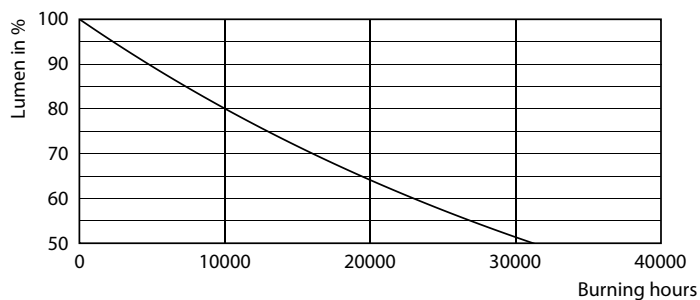

Světelné zdroje TrueForce Core LED Industrial a Retail (Highbay – HPI/SON/HPL)

Fotometrické údaje

Životnost

15K LED

15K LMP