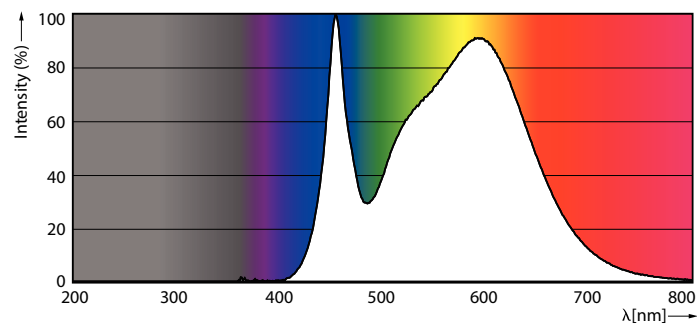

Fotometrické údaje

LEDTrueForce Core 20W Tshape E27 840

LEDTrueForce Core 20W Tshape E27 840