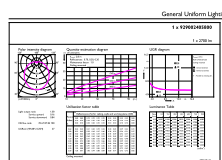

Fotometrické údaje

LEDTrueForce Core 20W Tshape E27 840

LEDTrueForce Core 20W Tshape E27 840