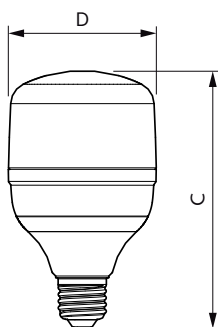

### Rozměrové výkresy

Tforce HB CE GIII 2700lm E27 840 15K

Product	D	C
TrueForce Core HB MV ND 20W E27 840 G3	80 mm	139 mm