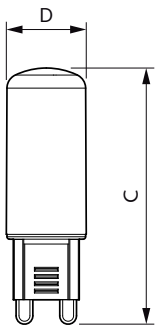

CorePro LEDcapsule MV

Controls and Dimming

Regulovatelné	Ano

Approval and Application

Štítek energetické účinnosti (EEL)	A++
Vhodné pro zvýrazňující osvětlení	No
Spotřeba energie kWh/1000 h	3 kWh

Product Data

Úplný kód výrobku	871869976669600

Objednací název produktu

CorePro LEDcapsuleMV 2.6-25W G9 827

D

EAN/UPC – výrobek

8718699766696

Objednací kód

76669600

Číslování – počet v balení

1

Číslování – balení v krabici

12

Materiál č. (12NC)

929002389902

Celková hmotnost (kus)

0,012 kg

Rozměrové výkresy

Capsule G9 25W 215lm 2700K G9 Dim 15khrs

Product

CorePro LEDcapsuleMV 2.6-25W G9 827 D

D

15 mm

C

52 mm