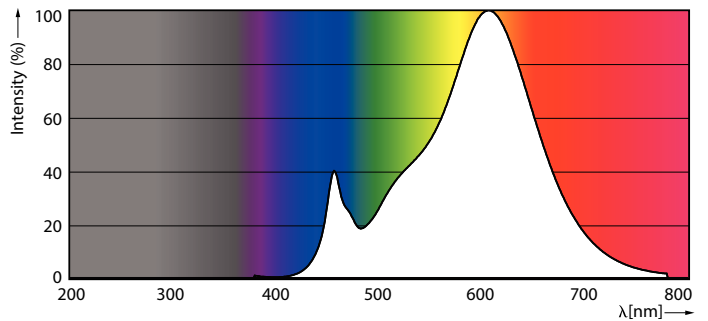

LEDcapsule MV 2,6W G9 827