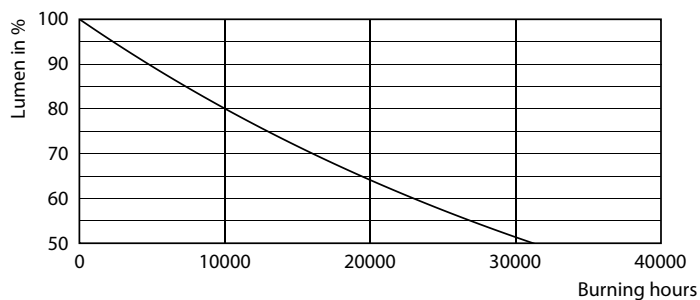

CorePro LEDcapsule MV

Fotometrické údaje

Životnost

15K LMP