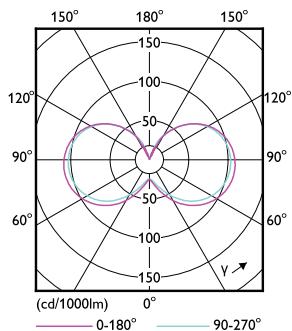

52 mm

Fotometrické údaje

© 2020 Philips Lighting B.V. All rights reserved.

LEDcapsule MV 2,6W G9 827

LEDcapsule MV 2,6W G9 827

CorePro LEDcapsule MV

Fotometrické údaje

LEDcapsule MV 2,6W G9