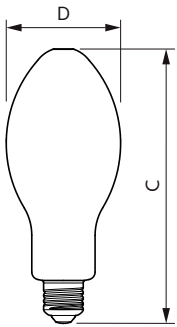

## Rozměrové výkresy

TForce 20W 3000lm 4000K E27 ND

Product	D	C
TForce Core LED HPL 18W E27 840 FR	75 mm	180 mm