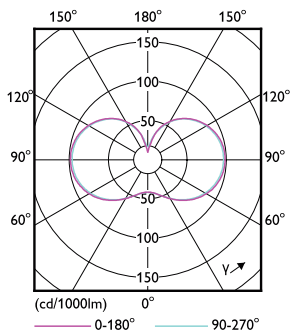

Fotometrické údaje

LEDTForce ED75 E27

LEDTForce 18W ED75 E27 840