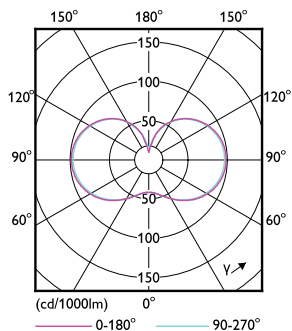

Trueforce CorePro LED HPL

Fotometrické údaje

LEDForce ED75 E27