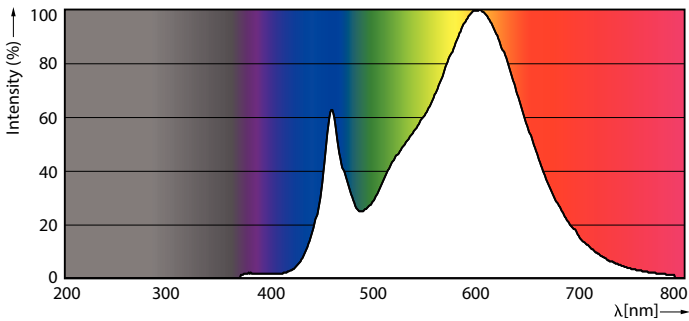

Fotometrické údaje

LEDTForce 18W ED75 E27 830

LEDTForce 18W ED75 E27 830