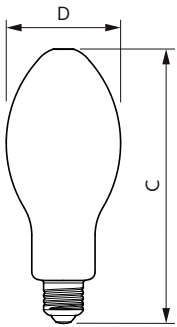

## Rozměrové výkresy

TForce 20W 3000lm 3000K E27 ND

Product	D	C
TForce Core LED HPL 18W E27 830 FR	75 mm	180 mm