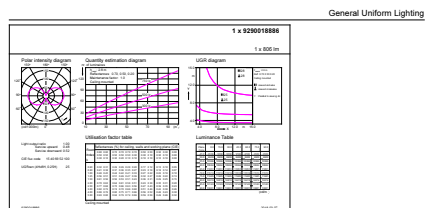

Rozměrové výkresy

Bulb 806-320-150lm 2700-2500-2200K E27

Product	D	C
LEDClassic SSW 60W A60 E27WWCLND RFISRT4	60 mm	104 mm

Fotometrické údaje

LEDBulb CLA SSW 60W E27 A60 Clear 827-822 ND

LEDBulb CLA SSW 60W E27 A60 Clear 827-822 ND