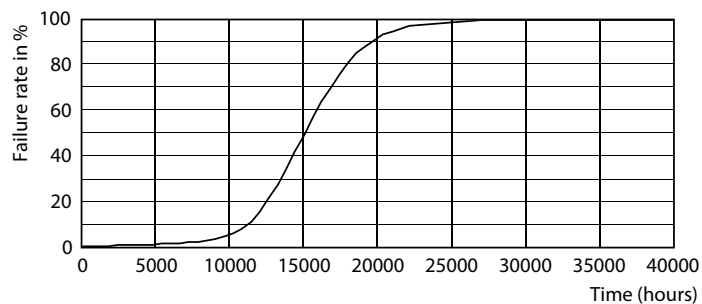

Žárovky LED Premium SceneSwitch

Životnost

LEDBulb CLA SSW 60W E27 A60 Clear 827-822 ND

LEDBulb CLA SSW 60W E27 A60 Clear 827-822 ND