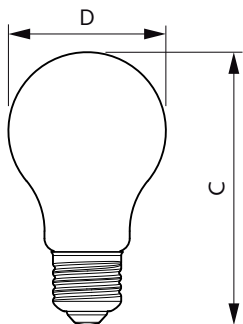

Rozměrové výkresy

Bulb 806-320-150lm 2700-2500-2200K E27

Product	D	C
LEDClassic SSW 60W A60 E27WWCLND RFISRT4	60 mm	104 mm

Fotometrické údaje

LEDBulb CLA SSW 60W E27 A60 Clear 827-822 ND

LEDBulb CLA SSW 60W E27 A60 Clear 827-822 ND