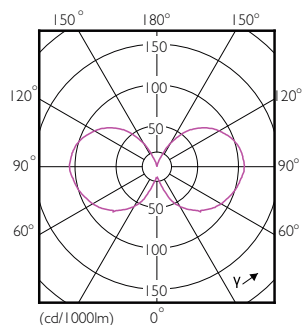

Rozměrové výkresy

Bulb 806-320-150lm 2700-2500-2200K E27

Product	D	C
LEDClassic SSW 60W A60 E27WWCLND RFISRT4	60 mm	104 mm

Fotometrické údaje

LEDBulb CLA SSW 60W E27 A60 Clear 827-822 ND

LEDBulb CLA SSW 60W E27 A60 Clear 827-822 ND