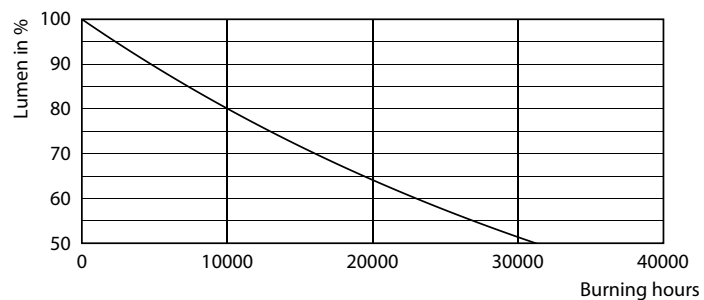

Žárovky LED Premium SceneSwitch

Životnost

LEDBulb CLA SSW 60W E27 A60 Clear 827-822 ND

LEDBulb CLA SSW 60W E27 A60 Clear 827-822 ND