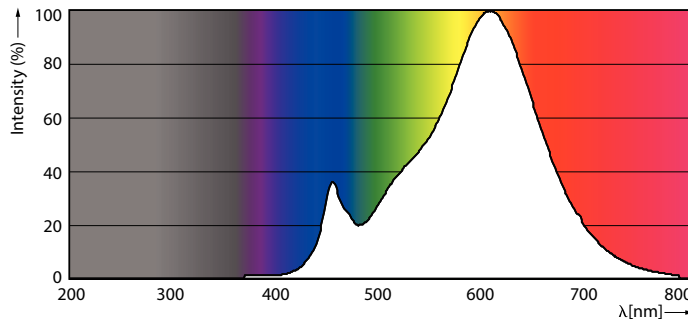

Rozměrové výkresy

Bulb 806-320-150lm 2700-2500-2200K E27

Product	D	C
LEDClassic SSW 60W A60 E27WWCLND RFISRT4	60 mm	104 mm

Fotometrické údaje

LEDBulb CLA SSW 60W E27 A60 Clear 827-822 ND

LEDBulb CLA SSW 60W E27 A60 Clear 827-822 ND