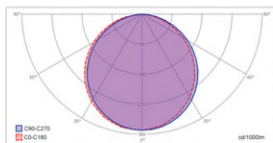

3000K 4000K 6000K

CE	~230V	F	SMD chip	max. 40W
140°	IP20	30000h		
3000K 6000K	remote control	Ra ≥80		
A	5			

Ize použít nouzový modul