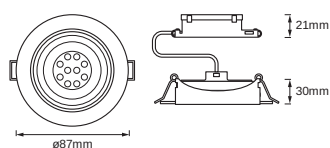

Výhody výrobku

- Spojovací WAGO svorka/konektor pro snadnou a bezpečnou instalaci
- Nadčasový design
- Snadné upevnění
- Propojení až 10 svítidel v řadě

Vlastnosti výrobku

- S integrovaným LED modulem a předřadníkem
- Nízká montážní hloubka
- Sada 3 svítidel
- Nastavitelná hlava
- Materiál pouzdra: hliník

ROZMĚRY A HMOTNOST

Průměr	87,00 mm
Výška	30,00 mm
Váha výrobku	100,00 g

MATERIÁLY A BARVY

Barva produktu	Bílá
Barva těla svítidla	Bílá
Výrobní materiál	Aluminum
Obsah rtuti	0.0 mg

APLIKACE A MONTÁŽ

Rozsah okolní teploty	-20...+40 °C
Typ zapojení	Screw terminal
Druh ochrany	IP20
Dimmable [calc.]	Ano
Typ montáže	Recessed
Místo montáže	Strop
Montážní průměr	68,0 mm
Vyměnitelný LED modul	Bez možnosti výměny