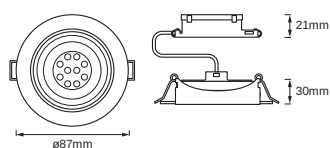

Výhody výrobku

- Spojovací WAGO svorka/konektor pro snadnou a bezpečnou instalaci
- Nadčasový design
- Snadné upevnění
- Propojení až 10 svítidel v řadě

Vlastnosti výrobku

- S integrovaným LED modulem a předřadníkem
- Nízká montážní hloubka
- Sada 3 svítidel
- Nastavitelná hlava
- Materiál pouzdra: hliník

ROZMĚRY A HMOTNOST

Průměr	87,00 mm
Výška	30,00 mm
Váha výrobku	100,00 g

MATERIÁLY A BARVY

Barva produktu	Šedá
Barva těla svítidla	Šedá
Výrobní materiál	Aluminum
Obsah rtuti	0.0 mg

APLIKACE A MONTÁŽ

Rozsah okolní teploty	-20...+40 °C
Typ zapojení	Screw terminal
Druh ochrany	IP20
Dimmable [calc.]	Ano
Typ montáže	Recessed
Místo montáže	Strop
Montážní průměr	68,0 mm
Vyměnitelný LED modul	Bez možnosti výměny