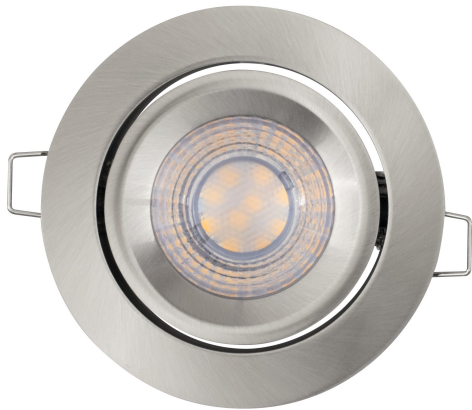

DATOVÝ LIST PRODUKTU

SP SET ADJ Simple DIM 3x5 W 2700 K AC GY

LED Spot Set Simple Dim | Zapuštěné bodovky s funkcí souvislého stmívání s nástěnným vypínačem.

Oblasti použití

- Použití uvnitř
- Chodby, vstupy, schodiště, obývací pokoje, suterény
- Zavěšené stropy

Výhody výrobku

- Spojovací WAGO svorka/konektor pro snadnou a bezpečnou instalaci
- Nadčasový design
- Snadné upevnění
- Propojení až 10 svítidel v řadě

Vlastnosti výrobku

- S integrovaným LED modulem a předřadníkem
- Nízká montážní hloubka
- Sada 3 svítidel
- Nastavitelná hlava
- Materiál pouzdra: hliník

ROZMĚRY A HMOTNOST

Průměr	87,00 mm
Výška	30,00 mm
Váha výrobku	100,00 g

MATERIÁLY A BARVY

Barva produktu	Šedá
Barva těla svítidla	Šedá
Výrobní materiál	Aluminum
Obsah rtuti	0.0 mg

APLIKACE A MONTÁŽ

Rozsah okolní teploty	-20...+40 °C
Typ zapojení	Screw terminal
Druh ochrany	IP20
Dimmable [calc.]	Ano
Typ montáže	Recessed
Místo montáže	Strop
Montážní průměr	68,0 mm
Vyměnitelný LED modul	Bez možnosti výměny