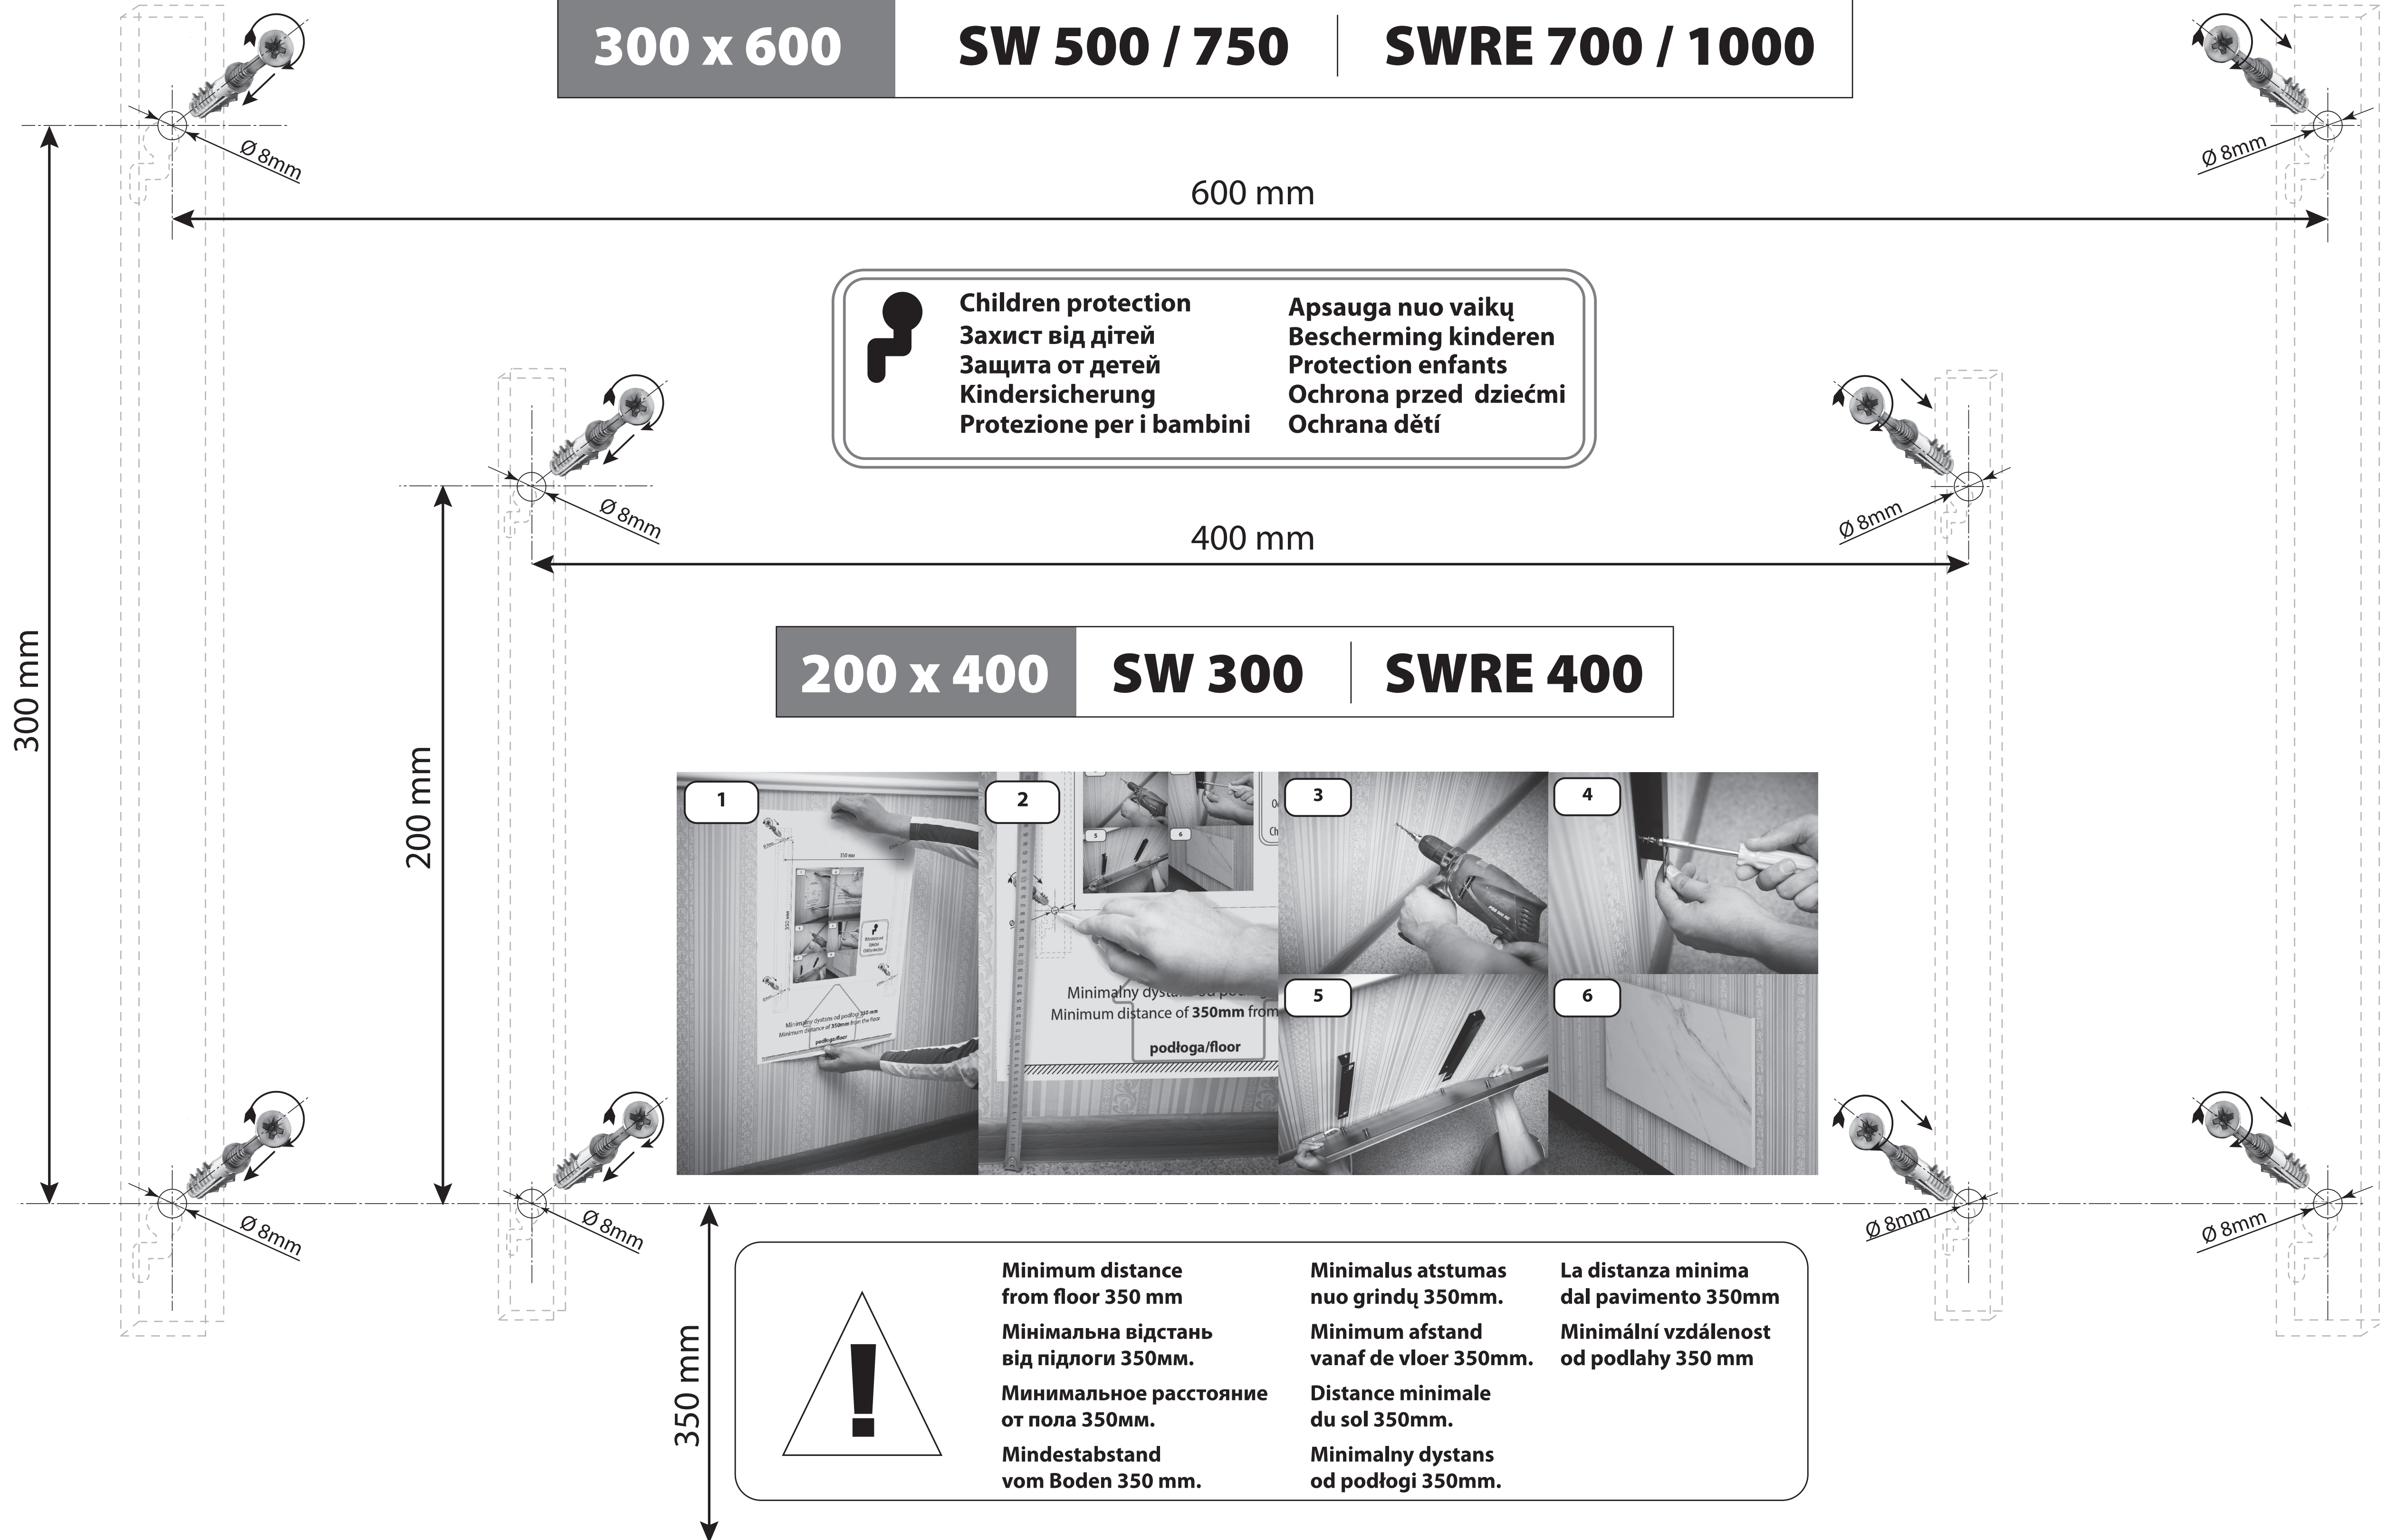

**300 x 600**

**SW 500 / 750**

**SWRE 700 / 1000**

**200 x 400**

**SW 300**

**SWRE 400**

**Minimum distance from floor 350 mm**

**Мінімальна відстань від підлоги 350мм.**

**Минимальное расстояние от пола 350мм.**

**Mindestabstand vom Boden 350 mm.**

**Minimalus atstumas nuo grindų 350mm.**

**Minimum afstand vanaf de vloer 350mm.**

**Distance minimale du sol 350mm.**

**Minimální dystans od podłogi 350mm.**

**La distanza minima dal pavimento 350mm**

**Minimální vzdálenost od podlahy 350 mm**

<b>400x400</b>	<b>TCM</b>	<b>SWG</b>	<b>800</b>
	<b>TCM-RA</b>	<b>SWG-RA</b>	<b>1000</b>

**Children protection**  
**Захист від дітей**  
**Защита от детей**  
**Kindersicherung**  
**Protezione per i bambini**

Distance minimale du sol 350mm.  
**Minimalny dystans od podłogi 350mm.**  
**La distanza minima dal pavimento 350mm**

Minimální vzdálenost od podlahy 350mm