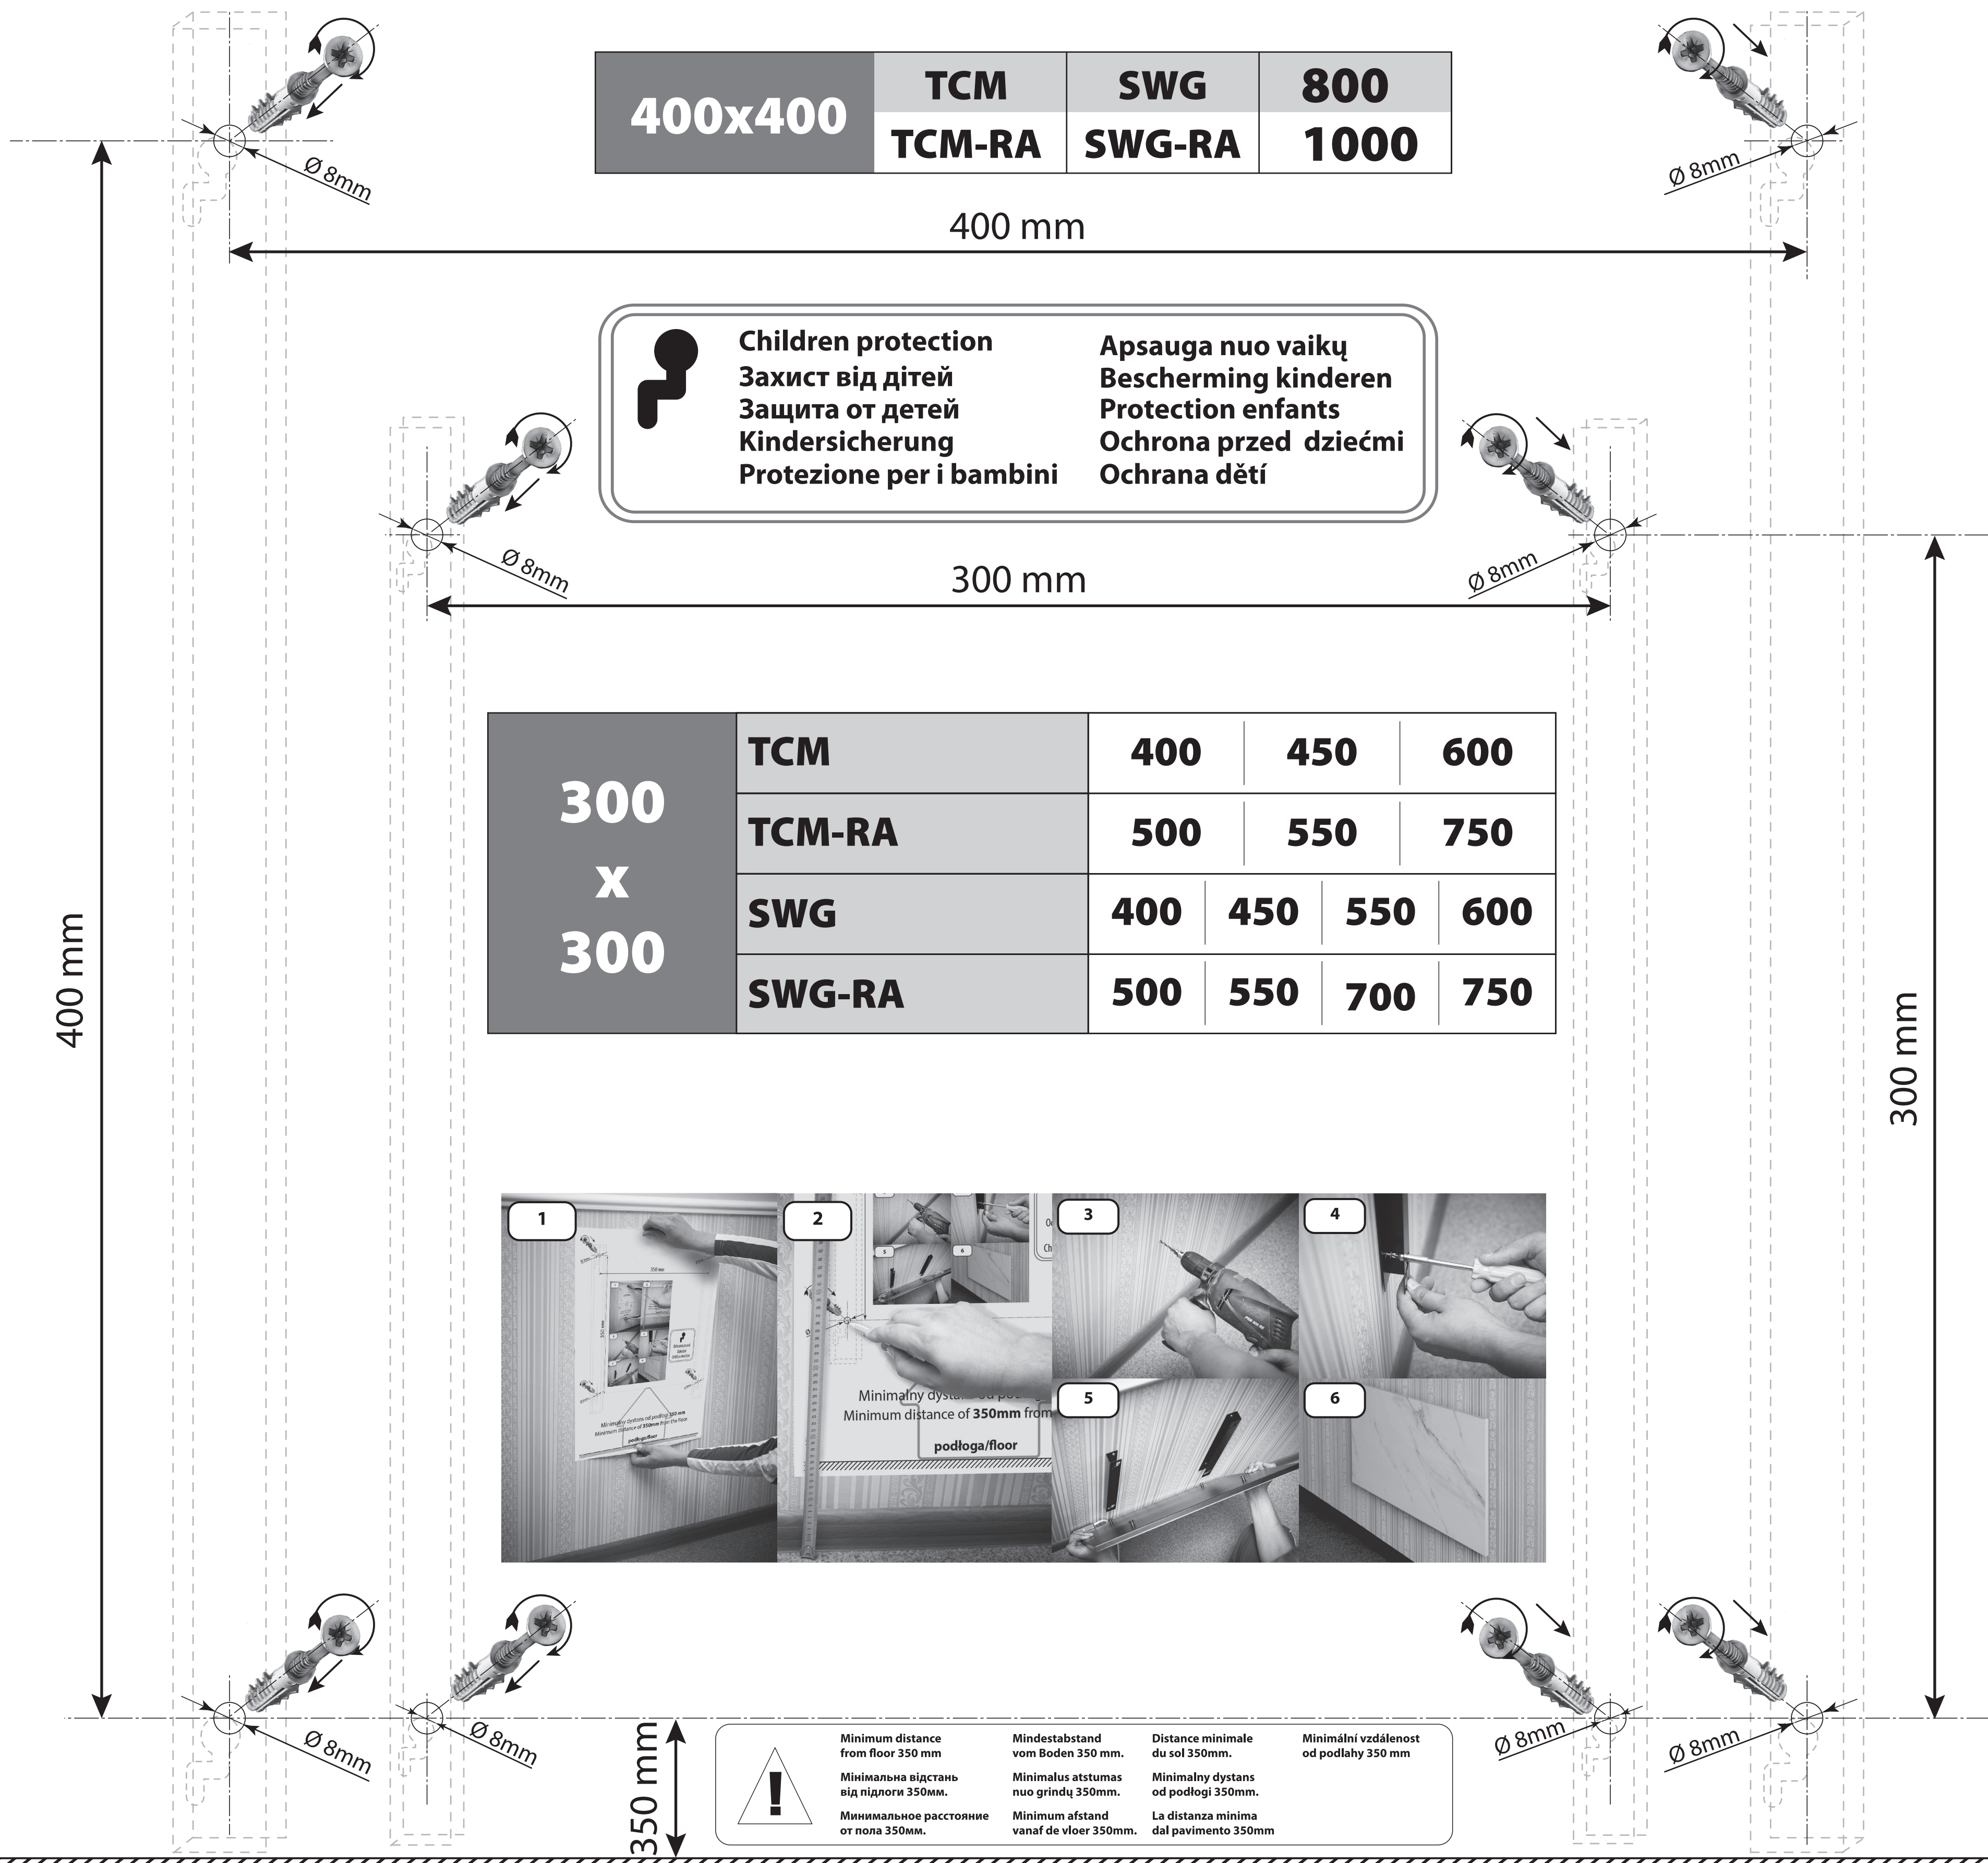

**300 x 600**

**SW 500 / 750**

**SWRE 700 / 1000**

**200 x 400**

**SW 300**

**SWRE 400**

**Minimum distance from floor 350 mm**

**Мінімальна відстань від підлоги 350мм.**

**Минимальное расстояние от пола 350мм.**

**Mindestabstand vom Boden 350 mm.**

**Minimalus atstumas nuo grindų 350mm.**

**Minimum afstand vanaf de vloer 350mm.**

**Distance minimale du sol 350mm.**

**Minimální dystans od podłogi 350mm.**

**La distanza minima dal pavimento 350mm**

**Minimální vzdálenost od podlahy 350 mm**

<b>400x400</b>	<b>TCM</b>	<b>SWG</b>	<b>800</b>
	<b>TCM-RA</b>	<b>SWG-RA</b>	<b>1000</b>

**Children protection**  
**Захист від дітей**  
**Защита от детей**  
**Kindersicherung**  
**Protezione per i bambini**

Distance minimale du sol 350mm.  
**Minimalny dystans od podłogi 350mm.**  
**La distanza minima dal pavimento 350mm**

Minimální vzdálenost od podlahy 350mm