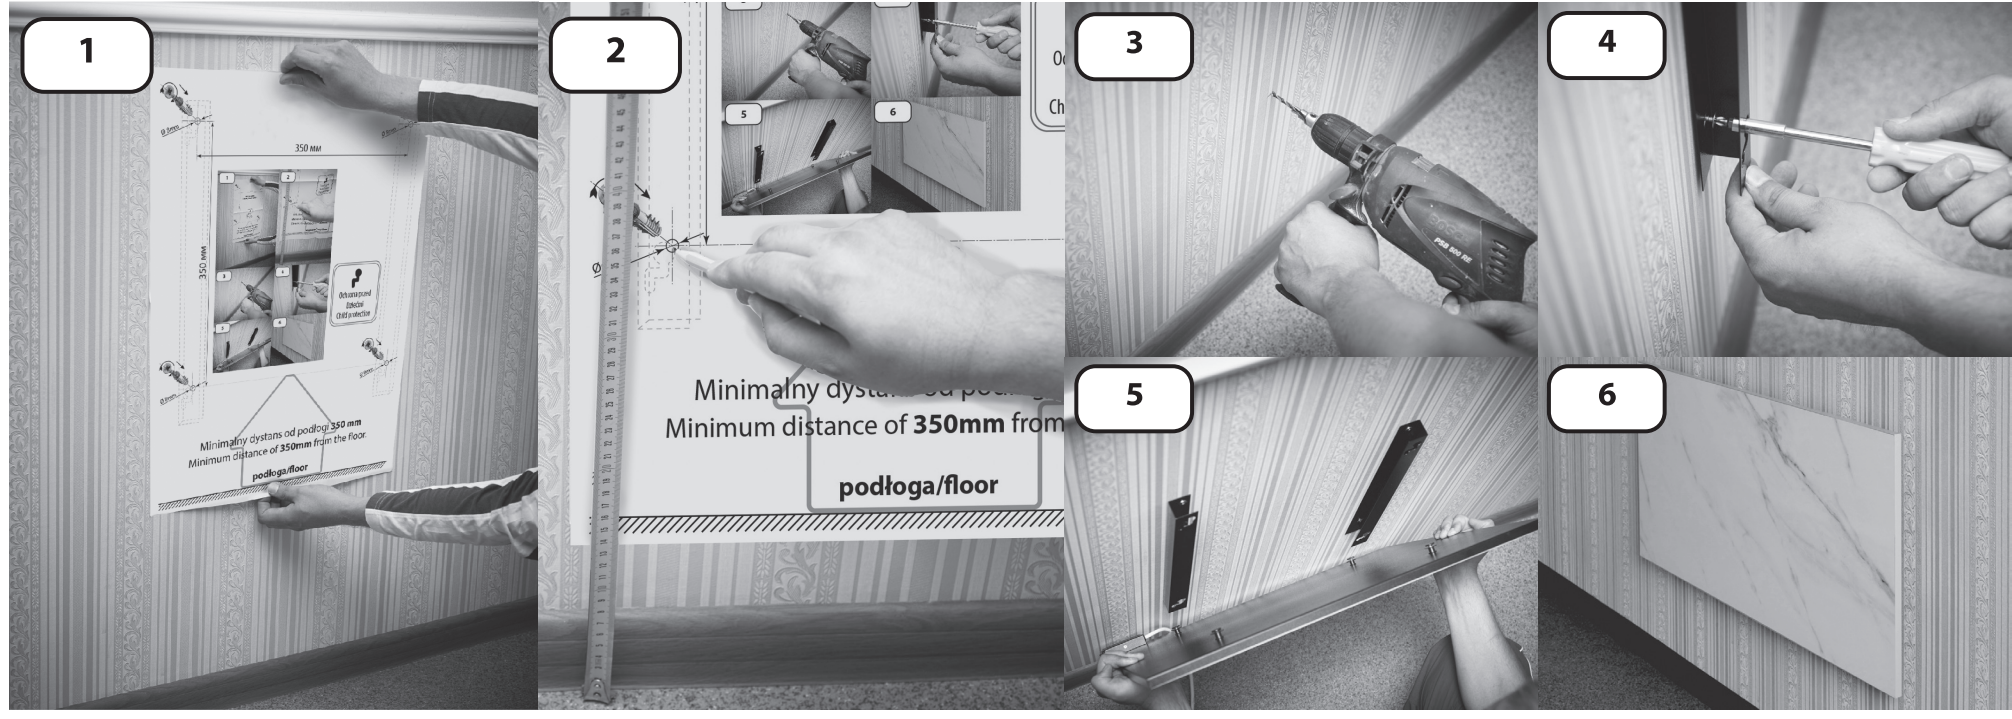

! Minimum distance from floor 350mm.
Мінімальна відстань від підлоги 350мм.
Минимальное расстояние от пола 350мм.

Mindestabstand vom Boden 350mm.
Minimalus atstumas nuo grindų 350mm.
Minimum afstand vanaf de vloer 350mm.

Distance minimale du sol 350mm.
Minimalny dystans od podłogi 350mm.
La distanza minima dal pavimento 350mm

Minimální vzdálenost od podlahy 350mm