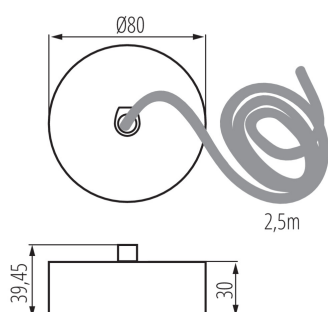

32541 ALIN CORD 1F-B

Příslušenství k lineárnímu svítidlu

VŠEOBECNÉ ÚDAJE:

Barva: černá

Výška [mm]: 39.45

Průměr [mm]: 80