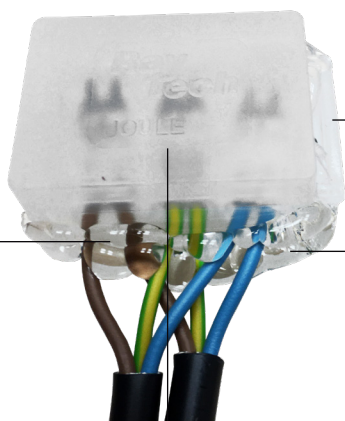

OCHRANNÉ GELOVÉ KRABIČKY

Gelové krabičky slouží pouze pro ochranu svorky - nenahrazují kabelovou spojku. Instalují se do vlhkých prostředí, kde spolehlivě chrání spojení vodičů ve svorce. Svorka i připojené vodiče jsou po instalaci obklopeny ochranným gelem a brání průniku vody. Jednoduše tak použijete svorky pro vnitřní prostředí do venkovního. Gelová výplň je zcela netoxická s neomezenou dobou použitelnosti (bez expirace). Krabičky mohou být použity i pod zemí (důležité je zabezpečit vnější ochranu před tlakem zeminy a před vytrhnutím vodičů z krabičky). Krabičky jsou UV odolné.

Obrázek	Obj. č.	Typové označení	Šířka	Výška	Hloubka	Montážní teplota (°C)	Barva	Bal./ks
	1005469	Joule	33 mm	26 mm	52 mm	-40 až +50	Transparentní	1

Zeslabená stěna
pro vložení kabelu

Jednoduchý systém
otevírání / zavírání

Předvyplněný gel
v těle krabičky

Rozměry: