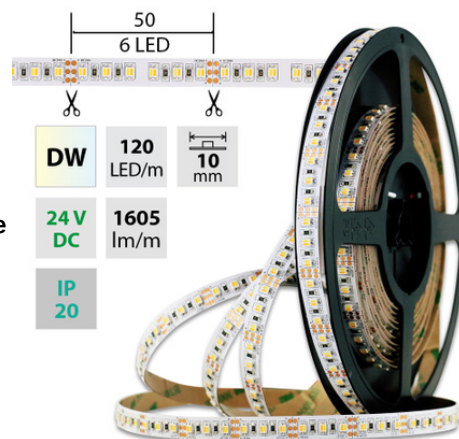

LED pásek dual white WW-CW, 120LED 1605lm/m 19,2W/m, 24V, IP20, 5m

Kód produktu: **ML-127.632.60.0**

Typ produktu: **3527W/WW-M120L10W20F24**

McLED podpora
+420 220 184 886
support@mcled.cz

Popis: **Stmívatelný LED pásek SMD3527, dual white EWW-CW (2700K+6000K), 19,2W, 120LED, 1605lm/m, segment 50mm, 6LED/segment, IP20, DC 24V, životnost 54000h, šíře 10mm, bílý PCB pásek, max. délka pásku při jednostranném zapojení: 5m, opatřen samolepící páskou 3M, UV stabilní, balení 5m.**

Parametry:

Provedení: **Páska**
Způsob montáže: **Povrchová montáž**
Typ světelného zdroje: **LED nevyměnitelný**
Počet LED na metr [-]: **120**
Výkon na metr [W]: **19,2**
Světelný tok na metr [lm]: **1605**
Druh napětí: **DC**
Napětí světeln. zdroje [V]: **24 - 24**

Způsob kabeláže: **Zakončeno**
Počet pólů: **3**
Průřez vodiče [mm²]: **0,82**
Způsob připojení: **Kabel**
Směr vyzařování: **kolmo**
Typ čipu: **SMD 3527**
Barva základny: **bílá**
Barevná uniformita (MacAdamova elipsa): **SDCM3**

Napětí světelného zdroje: **24**
Max. délka pásku při jednostranném napájení [m]: **5**
Max. délka pásku při oboustranném napájení [m]: **10**
Pásek s délkou na míru: **Ano**
Umístění: **suché prostředí**
Nutno umístit na hliníkový profil: **Ano**
Barva světla: **duální bílá WW-CW**
Svítivost: **vysoká - osvětlovací**