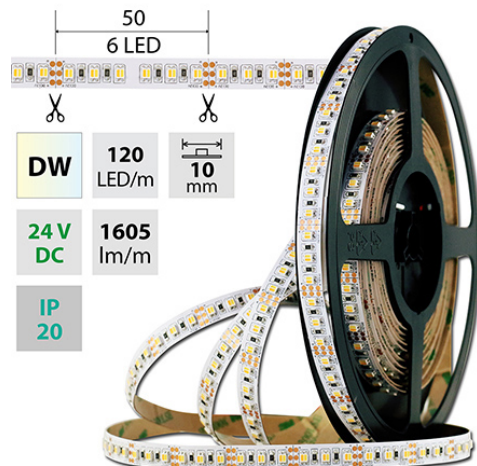

Parametry:

Provedení: **Páska**
Způsob montáže: **Povrchová montáž**
Typ světelného zdroje: **LED nevyměnitelný**
Počet LED na metr [-]: **120**
Výkon na metr [W]: **19,2**
Světelný tok na metr [lm]: **1605**
Druh napětí: **DC**
Napětí světeln. zdroje [V]: **24 - 24**

Úhel vyzařování [°]: **120**
Provozní jednotka: **LED driver napěťový**
Třída energetické účinnosti vestavěného světelného zdroje: **A++, A+, A (LED)**
Jmenovitá životnost L70/B10 při 25 °C [h]: **54000**
Stupeň krytí (IP): **IP20**
Max. celkový příkon [W]: **19,2**
Převládající barva světla: **Bílá**
Barevná teplota [K]: **2800 - 6100**

Index podání barev CRI: **80-89 (třída 1B)**
Šířka [mm]: **10**
Výška / hloubka [mm]: **2**
Délka segmentů [mm]: **50**
S koncovým dílem: **Ne**
Se sadou k připojení: **Ne**
S ochranným krytem: **Ne**
Samolepící: **Ano**

Způsob kabeláže: **Zakončeno**
Počet pólů: **3**
Průřez vodiče [mm²]: **0,82**
Způsob připojení: **Kabel**
Směr vyzařování: **kolmo**
Typ čipu: **SMD 3527**
Barva základny: **bílá**
Barevná uniformita (MacAdamova elipsa): **SDCM3**

Napětí světelného zdroje: **24**
Max. délka pásku při jednostranném napájení [m]: **5**
Max. délka pásku při oboustranném napájení [m]: **10**
Pásek s délkou na míru: **Ano**
Umístění: **suché prostředí**
Nutno umístit na hliníkový profil: **Ano**
Barva světla: **duální bílá WW-CW**
Svítivost: **vysoká - osvětlovací**

Dělitelnost pásku po [mm]: **50 mm**
Počet připojovacích vodičů: **3**
Počet LED na segment: **6**
Záruka McLED [M]: **60**
EAN: **8594059198181**
Třída energetické účinnosti dle nařízení EK 2019/2015: **G**