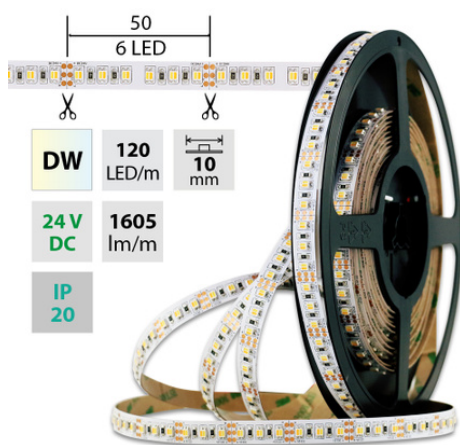

Parametry:

Provedení: **Páska**
Způsob montáže: **Povrchová montáž**
Typ světelného zdroje: **LED nevyměnitelný**
Počet LED na metr [-]: **120**
Výkon na metr [W]: **19,2**
Světelný tok na metr [lm]: **1605**
Druh napětí: **DC**
Napětí světeln. zdroje [V]: **24 - 24**

Úhel vyzařování [°]: **120**
Provozní jednotka: **LED driver napěťový**
Třída energetické účinnosti vestavěného světelného zdroje: **A++, A+, A (LED)**
Jmenovitá životnost L70/B10 při 25 °C [h]: **54000**
Stupeň krytí (IP): **IP20**
Max. celkový příkon [W]: **19,2**
Převládající barva světla: **Bílá**
Barevná teplota [K]: **2800 - 6100**

Index podání barev CRI: **80-89 (třída 1B)**
Šířka [mm]: **10**
Výška / hloubka [mm]: **2**
Délka segmentů [mm]: **50**
S koncovým dílem: **Ne**
Se sadou k připojení: **Ne**
S ochranným krytem: **Ne**
Samolepící: **Ano**

Způsob kabeláže: **Zakončeno**
Počet pólů: **3**
Průřez vodiče [mm²]: **0,82**
Způsob připojení: **Kabel**
Směr vyzařování: **kolmo**
Typ čipu: **SMD 3527**
Barva základny: **bílá**
Barevná uniformita (MacAdamova elipsa): **SDCM3**

Napětí světelného zdroje: **24**
Max. délka pásku při jednostranném napájení [m]: **5**
Max. délka pásku při oboustranném napájení [m]: **10**
Pásek s délkou na míru: **Ano**
Umístění: **suché prostředí**
Nutno umístit na hliníkový profil: **Ano**
Barva světla: **duální bílá WW-CW**
Svítivost: **vysoká - osvětlovací**

Dělitelnost pásku po [mm]: **50 mm**
Počet připojovacích vodičů: **3**
Počet LED na segment: **6**
Záruka McLED [M]: **60**
EAN: **8594059198181**
Třída energetické účinnosti dle nařízení EK 2019/2015: **G**