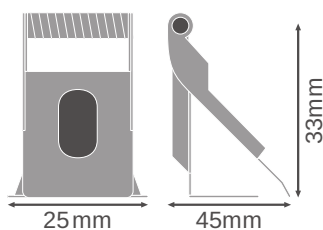

DATOVÝ LIST PRODUKTU

PANEL RECESSED MOUNT CLIPS VAL 4x

RECESSED MOUNT CLIPS | Svorky pro zapuštěnou montáž svítidel Panel

Výhody výrobku

- Hodí se pro instalaci do stropů ze sádkartonu, dřeva a kovu v tloušťce 10 až 20 mm

Vlastnosti výrobku

- Tloušťka stropu: 10 až 20 mm

TECHNICKÉ ÚDAJE

ROZMĚRY A HMOTNOST

Průměr	- mm
Délka	25,0 mm
Šířka	45,0 mm
Výška	33,0 mm
Váha výrobku	25,00 g

MATERIÁLY A BARVY

Barva produktu	Ocel
----------------	------

APLIKACE A MONTÁŽ

Místo montáže	Strop
---------------	-------

KE STAŽENÍ

KE STAŽENÍ

Tendrová dokumentace
Tender Text 4058075409859

LOGISTICKÉ ÚDAJE

Kód produktu	Jednotka balení (kusy/jednotku)	Rozměry (délka x šířka x výška)	Hrubá hmotnost	Objem
4058075409859	BAG 4	90 mm x 90 mm x 35 mm	402.00 g	0.28 dm ³
4058075409866	Shipping box 16	154 mm x 104 mm x 108 mm	1669.00 g	1.73 dm ³
4058075419001	SHIPPING BOX FOR 5TH-LEVEL 96	322 mm x 322 mm x 130 mm	10359.00 g	13.48 dm ³