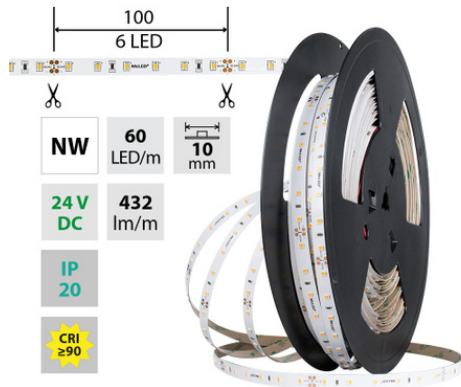

support@mcled.cz

Popis: LED pásek SMD2835, neutrální bílá (4200K), 4,8W, 60LED, 432lm/m, CRI>90, segment 100mm, 6LED/segment, IP20, DC 24V, životnost 54000h, šíře 10mm, bílý PCB pásek, max. délka pásku při jednostranném zapojení: 20m, opatřen samolepící páskou 3M, UV stabilní. Balení 50m.

**Parametry:**Provedení: **Páska**Způsob montáže: **Povrchová montáž**Typ světelného zdroje: **LED nevyměnitelný**Počet LED na metr [-]: **60**Počet LED na 1 stopu [-]: **18**Výkon na metr [W]: **4,8**Umístění: **suché prostředí**Výkon světelného zdroje na stopu [W]: **1,47**Světelný tok na metr [lm]: **432**Druh napětí: **DC**Napětí světeln. zdroje [V]: **24 - 24**Úhel vyzařování [°]: **120**Provozní jednotka: **LED driver napěťový**

Třída energetické účinnosti vestavěného světelného

zdroje: **A++, A+, A (LED)**Jmenovitá životnost L70/B10 při 25 °C [h]: **54000**Stupeň krytí (IP): **IP20**Třída ochrany: **III**Max. celkový příkon [W]: **4,8**Převládající barva světla: **Bílá**Barevná teplota [K]: **4000 - 4500**Index podání barev CRI: **90-100 (třída 1A)**Šířka [mm]: **10**Výška / hloubka [mm]: **1,4**Délka [mm]: **50000**Délka segmentů [mm]: **100**S koncovým dílem: **ne**Se sadou k připojení: **ne**S ochranným krytem: **ne**Samolepící: **ano**Způsob kabeláže: **Zakončeno**Počet pólů: **2**Průřez vodiče [mm²]: **0,82**Způsob připojení: **Kabel**Směr vyzařování: **kolmo**Typ čipu: **SMD 2835**Barevná uniformita (MacAdamova elipsa): **SDCM3**Napětí světelného zdroje: **24**Max. délka pásku při jednostranném napájení [m]: **20**Max. délka pásku při oboustranném napájení [m]: **40**Pásek s délkou na míru: **ne**Nutno umístit na hliníkový profil: **ne**Barva světla: **neutrálně bílý NW**Svítivost: **nízká - dekorativní**Délka pásku v balení: **50m**Dělitelnost pásku po [mm]: **100 mm**Počet LED na segment: **6**Záruka McLED [M]: **60**EAN: **8595607244688**