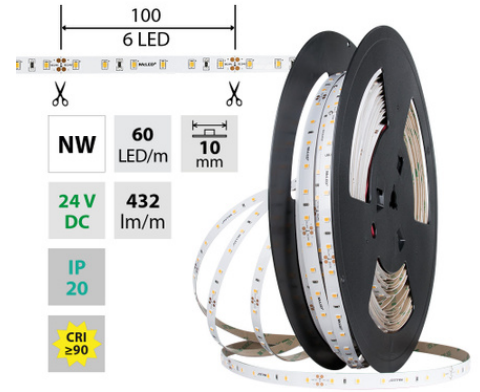

support@mcled.cz

Popis: LED pásek SMD2835, neutrální bílá (4200K), 4,8W, 60LED, 432lm/m, CRI>90, segment 100mm, 6LED/segment, IP20, DC 24V, životnost 54000h, šíře 10mm, bílý PCB pásek, max. délka pásku při jednostranném zapojení: 20m, opatřen samolepící páskou 3M, UV stabilní. Balení 50m.

**Parametry:**Provedení: **Páska**Způsob montáže: **Povrchová montáž**Typ světelného zdroje: **LED nevyměnitelný**Počet LED na metr [-]: **60**Počet LED na 1 stopu [-]: **18**Výkon na metr [W]: **4,8**Umístění: **suché prostředí**Výkon světelného zdroje na stopu [W]: **1,47**Světelný tok na metr [lm]: **432**Druh napětí: **DC**Napětí světeln. zdroje [V]: **24 - 24**Úhel vyzařování [°]: **120**Provozní jednotka: **LED driver napěťový**

Třída energetické účinnosti vestavěného světelného

zdroje: **A++, A+, A (LED)**Jmenovitá životnost L70/B10 při 25 °C [h]: **54000**Stupeň krytí (IP): **IP20**Třída ochrany: **III**Max. celkový příkon [W]: **4,8**Převládající barva světla: **Bílá**Barevná teplota [K]: **4000 - 4500**Index podání barev CRI: **90-100 (třída 1A)**Šířka [mm]: **10**Výška / hloubka [mm]: **1,4**Délka [mm]: **50000**Délka segmentů [mm]: **100**S koncovým dílem: **ne**Se sadou k připojení: **ne**S ochranným krytem: **ne**Samolepící: **ano**Způsob kabeláže: **Zakončeno**Počet pólů: **2**Průřez vodiče [mm²]: **0,82**Způsob připojení: **Kabel**Směr vyzařování: **kolmo**Typ čipu: **SMD 2835**Barevná uniformita (MacAdamova elipsa): **SDCM3**Napětí světelného zdroje: **24**Max. délka pásku při jednostranném napájení [m]: **20**Max. délka pásku při oboustranném napájení [m]: **40**Pásek s délkou na míru: **ne**Nutno umístit na hliníkový profil: **ne**Barva světla: **neutrálně bílý NW**Svítivost: **nízká - dekorativní**Délka pásku v balení: **50m**Dělitelnost pásku po [mm]: **100 mm**Počet LED na segment: **6**Záruka McLED [M]: **60**EAN: **8595607244688**