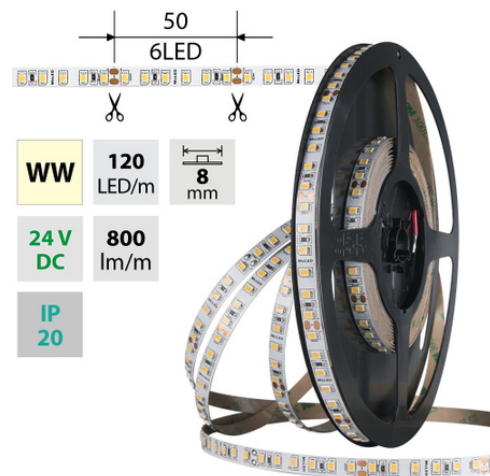

LED pásek WW, 120LED, 800lm/m, 9,6W/m, 24V, IP20, 50m

Kód produktu: **ML-126.840.60.2**

Typ produktu: **2835WW-M120L8W20F24RA90-5**

McLED podpora
+420 220 184 886
support@mcled.cz

Popis: LED pásek SMD2835, teplá bílá (3000K), 9,6W, 120LED, 800lm/m, CRI>90, segment 50mm, 6LED/segment, IP20, DC 24V, životnost 54000h, šíře 8mm, bílý PCB pásek, max. délka pásku při jednostranném zapojení: 7m, opatřen samolepicí páskou 3M, UV stabilní. Balení 50m.

WW	120 LED/m	8 mm
24 V DC	800 lm/m	
IP 20		

Parametry:

Provedení: **Páska**

Způsob montáže: **Povrchová montáž**

Typ světelného zdroje: **LED nevyměnitelný**

Počet LED na metr [-]: **120**

Výkon na metr [W]: **9,6**

Typ čipu: **SMD 2835**

Barva základny: **bílá**

Barevná uniformita (MacAdamova elipsa): **SDCM3**

Úhel vyzařování [°]: **120**

Provozní jednotka: **LED driver napěťový**

Třída energetické účinnosti vestavěného světelného zdroje: **A++, A+, A (LED)**

WW 2800-3100 K	SMD 2835	120 LED/m	9,6 W/m	800 lm/m	8 mm
IP 20	24 V DC	6 LED / 50 mm	≤7m / 24 VDC	≤14m / 24 VDC	
CRI ≥90	120°	54000 h L70			