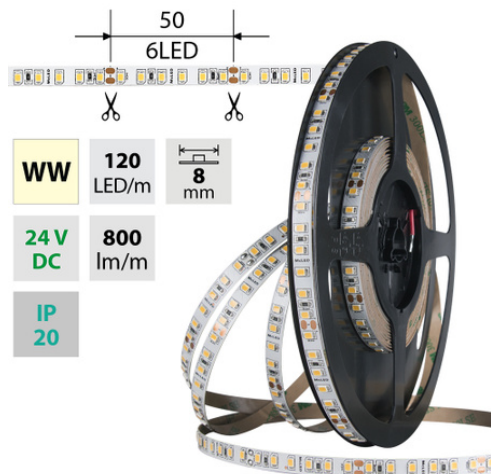

LED pásek WW, 120LED, 800lm/m, 9,6W/m, 24V, IP20, 50m

Kód produktu: **ML-126.840.60.2**

Typ produktu: **2835WW-M120L8W20F24RA90-5**

McLED podpora
+420 220 184 886
support@mcled.cz

Popis: LED pásek SMD2835, teplá bílá (3000K), 9,6W, 120LED, 800lm/m, CRI>90, segment 50mm, 6LED/segment, IP20, DC 24V, životnost 54000h, šíře 8mm, bílý PCB pásek, max. délka pásku při jednostranném zapojení: 7m, opatřen samolepicí páskou 3M, UV stabilní. Balení 50m.

WW	120 LED/m	8 mm
24 V DC	800 lm/m	
IP 20		

Parametry:

Provedení: **Páska**

Způsob montáže: **Povrchová montáž**

Typ světelného zdroje: **LED nevyměnitelný**

Počet LED na metr [-]: **120**

Výkon na metr [W]: **9,6**

Světelný tok na metr [lm]: **800**

Druh napětí: **DC**

Napětí světeln. zdroje [V]: **24 - 24**

Způsob kabeláže: **Zakončeno**

Počet pólů: **2**

Průřez vodiče [mm²]: **0,82**

Způsob připojení: **Kabel**

Směr vyzařování: **kolmo**

Typ čipu: **SMD 2835**

Barva základny: **bílá**

Barevná uniformita (MacAdamova elipsa): **SDCM3**

Úhel vyzařování [°]: **120**

Provozní jednotka: **LED driver napěťový**

Třída energetické účinnosti vestavěného světelného zdroje: **A++, A+, A (LED)**

Jmenovitá životnost L70/B10 při 25 °C [h]: **54000**

Stupeň krytí (IP): **IP20**

Max. celkový příkon [W]: **9,6**

Převládající barva světla: **Bílá**

Barevná teplota [K]: **2800 - 3100**

Napětí světelného zdroje: **24**

Max. délka pásku při jednostranném napájení [m]: **7**

Max. délka pásku při oboustranném napájení [m]: **14**

Pásek s délkou na míru: **Ano**

Umístění: **suché prostředí**

Nutno umístit na hliníkový profil: **Ne**

Barva světla: **teplá bílá WW**

Dělitelnost pásku po [mm]: **50 mm**

Index podání barev CRI: **90-100 (třída 1A)**

Šířka [mm]: **8**

Výška / hloubka [mm]: **1,4**

Délka segmentů [mm]: **50**

S koncovým dílem: **Ne**

Se sadou k připojení: **Ne**

S ochranným krytem: **Ne**

Samolepicí: **Ano**

Počet připojovacích vodičů: **2**

Počet LED na segment: **6**

Záruka McLED [M]: **60**