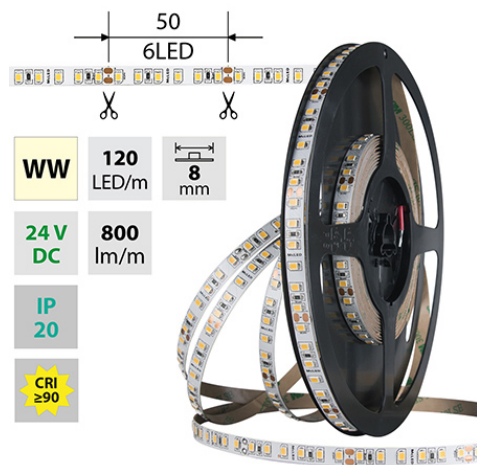

## LED pásek WW, 120LED, 800lm/m, 9,6W/m, 24V, IP20, 5m

Kód produktu: **ML-126.840.60.0**

Typ produktu: **2835WW-M120L8W20F24RA90-5**

Směr vyzařování: **perpendicularly**

Typ čipu: **SMD 2835**

Barevná uniformita (MacAdamova elipsa): **SDCM3**

Napětí světelného zdroje: **24**

Max. délka pásku při jednostranném napájení [m]: **7**

Max. délka pásku při oboustranném napájení [m]: **14**

Pásek s délkou na míru: **ne**

Nutno umístit na hliníkový profil: **ne**

Barva světla: **teplá bílá WW**

Svítivost: **střední - dekorativní**

Délka pásku v balení: **5 m**

Dělitelnost pásku po [mm]: **50 mm**

Počet LED na segment: **6**

Záruka McLED [M]: **60**

EAN: **8595607244282**

<b>WW</b> 2800 - 3100 K	<b>SMD</b> 2835	<b>120</b> LED/m	<b>9,6</b> W/m	<b>800</b> lm/m	<b>8</b> mm
<b>IP</b> 20	<b>24 V</b> DC	<b>6 LED</b> 50 mm	$\leq 7$ m 24 VDC	$\leq 14$ m 24 VDC	
<b>CRI</b> $\geq 90$	<b>120°</b>	<b>54000</b> h L70			