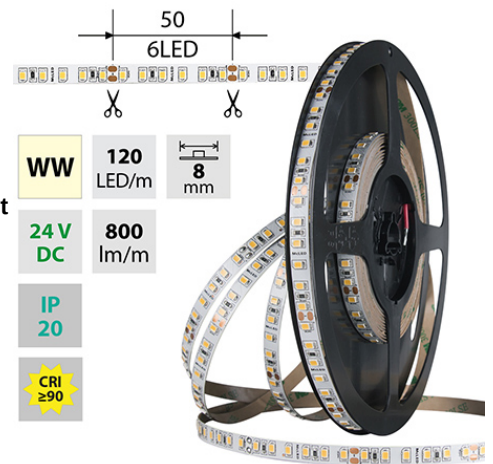

## LED pásek WW, 120LED, 800lm/m, 9,6W/m, 24V, IP20, 5m

Kód produktu: **ML-126.840.60.0**

Typ produktu: **2835WW-M120L8W20F24RA90-5**

### McLED Asist

+420 220 184 886, +420 220 184 827, +420 220 184 894, +420 220 184 881

support@mcled.cz

Popis: LED pásek SMD2835, teplá bílá (3000K), 9,6W, 120LED, 800lm/m, CRI>90, segment 50mm, 6LED/segment, IP20, DC 24V, životnost 54000h, šíře 8mm, bílý PCB pásek, max. délka pásku při jednostranném zapojení: 7m, opatřen samolepící páskou 3M, UV stabilní. Balení 5m.

### Parametry:

Provedení: **Páska**

Způsob montáže: **Povrchová montáž**

Typ světelného zdroje: **LED nevyměnitelný**

Počet LED na metr [-]: **120**

Počet LED na 1 stopu [-]: **36,57**

Výkon na metr [W]: **9,6**

Směr vyzařování: **perpendicularly**

Typ čipu: **SMD 2835**

Barevná uniformita (MacAdamova elipsa): **SDCM3**

Napětí světelného zdroje: **24**

Max. délka pásku při jednostranném napájení [m]: **7**

Max. délka pásku při oboustranném napájení [m]: **14**