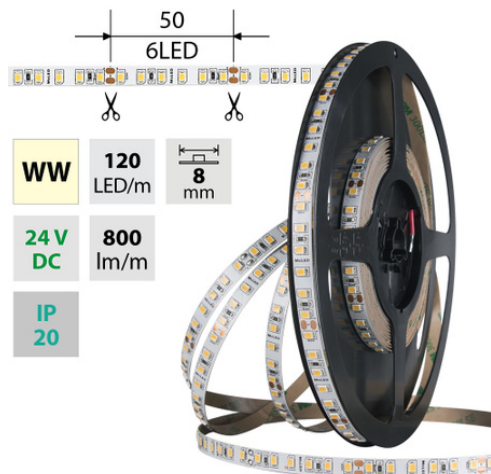

LED pásek WW, 120LED, 800lm/m, 9,6W/m, 24V, IP20, 5m

Kód produktu: **ML-126.840.60.0**

Typ produktu: **2835WW-M120L8W20F24RA90-5**

McLED podpora
+420 220 184 886
support@mcled.cz

Popis: LED pásek SMD2835, teplá bílá (3000K), 9,6W, 120LED, 800lm/m, CRI>90, segment 50mm, 6LED/segment, IP20, DC 24V, životnost 54000h, šíře 8mm, bílý PCB pásek, max. délka pásku při jednostranném zapojení: 7m, opatřen samolepicí páskou 3M, UV stabilní. Balení 5m.

WW	120 LED/m	8 mm
24 V DC	800 lm/m	
IP 20		

Parametry:

Provedení: **Páska**

Způsob montáže: **Povrchová montáž**

Typ světelného zdroje: **LED nevyměnitelný**

Počet LED na metr [-]: **120**

Výkon na metr [W]: **9,6**

Světelný tok na metr [lm]: **800**

Druh napětí: **DC**

Napětí světeln. zdroje [V]: **24 - 24**

Způsob kabeláže: **Zakončeno**

Počet pólů: **2**

Průřez vodiče [mm²]: **0,82**

Způsob připojení: **Kabel**

Směr vyzařování: **kolmo**

Typ čipu: **SMD 2835**

Barva základny: **bílá**

Barevná uniformita (MacAdamova elipsa): **SDCM3**

Úhel vyzařování [°]: **120**

Provozní jednotka: **LED driver napěťový**

Třída energetické účinnosti vestavěného světelného zdroje: **A++, A+, A (LED)**

Jmenovitá životnost L70/B10 při 25 °C [h]: **54000**

Stupeň krytí (IP): **IP20**

Max. celkový příkon [W]: **9,6**

Převládající barva světla: **Bílá**

Barevná teplota [K]: **2800 - 3100**

Napětí světelného zdroje: **24**

Max. délka pásku při jednostranném napájení [m]: **7**

Max. délka pásku při oboustranném napájení [m]: **14**

Pásek s délkou na míru: **Ano**

Umístění: **suché prostředí**

Nutno umístit na hliníkový profil: **Ne**

Barva světla: **teplá bílá WW**

Dělitelnost pásku po [mm]: **50 mm**

Index podání barev CRI: **90-100 (třída 1A)**

Šířka [mm]: **8**

Výška / hloubka [mm]: **1,4**

Délka segmentů [mm]: **50**

S koncovým dílem: **Ne**

Se sadou k připojení: **Ne**

S ochranným krytem: **Ne**

Samolepicí: **Ano**

Počet připojovacích vodičů: **2**

Počet LED na segment: **6**

Záruka McLED [M]: **60**