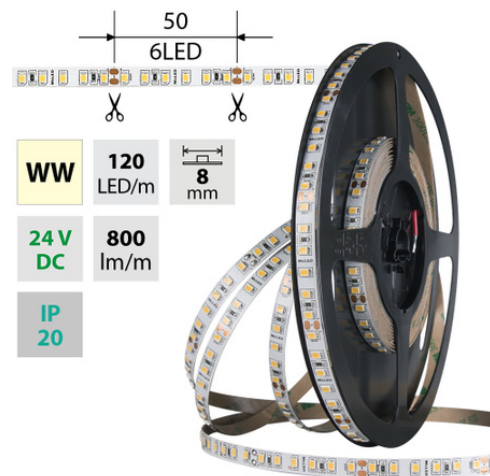

LED pásek WW, 120LED, 800lm/m, 9,6W/m, 24V, IP20, 5m

Kód produktu: **ML-126.840.60.0**

Typ produktu: **2835WW-M120L8W20F24RA90-5**

McLED podpora
+420 220 184 886
support@mcled.cz

Popis: LED pásek SMD2835, teplá bílá (3000K), 9,6W, 120LED, 800lm/m, CRI>90, segment 50mm, 6LED/segment, IP20, DC 24V, životnost 54000h, šíře 8mm, bílý PCB pásek, max. délka pásku při jednostranném zapojení: 7m, opatřen samolepicí páskou 3M, UV stabilní. Balení 5m.

WW	120 LED/m	8 mm
24 V DC	800 lm/m	
IP 20		

Parametry:

Provedení: **Páska**

Způsob montáže: **Povrchová montáž**

Typ světelného zdroje: **LED nevyměnitelný**

Počet LED na metr [-]: **120**

Výkon na metr [W]: **9,6**

Typ čipu: **SMD 2835**

Barva základny: **bílá**

Barevná uniformita (MacAdamova elipsa): **SDCM3**

Úhel vyzařování [°]: **120**

Provozní jednotka: **LED driver napěťový**

Třída energetické účinnosti vestavěného světelného zdroje: **A++, A+, A (LED)**

Barva světla: **teplá bílá WW**

Dělitelnost pásku po [mm]: **50 mm**

Index podání barev CRI: **90-100 (třída 1A)**

Šířka [mm]: **8**

Výška / hloubka [mm]: **1,4**

Délka segmentů [mm]: **50**

S koncovým dílem: **Ne**