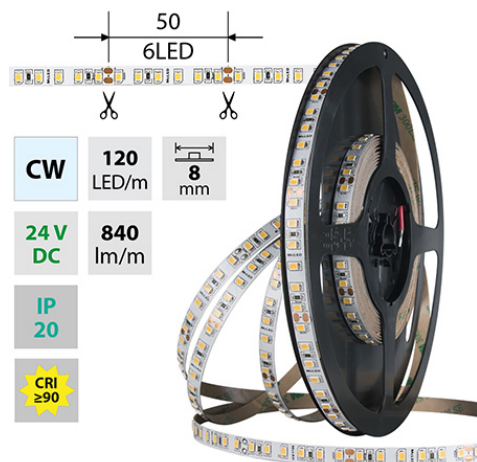

## LED pásek CW, 120LED, 840lm/m, 9,6W/m, 24V, IP20, 50m

Kód produktu: **ML-126.838.60.2**

Typ produktu: **2835CW-M120L8W20F24RA90-5**

### McLED Asist

+420 220 184 886, +420 220 184 827, +420 220 184 894, +420 220 184 881

support@mcled.cz

Popis: LED pásek SMD2835, studená bílá (6000K), 9,6W, 120LED, 840lm/m, CRI>90, segment 50mm, 6LED/segment, IP20, DC 24V, životnost 54000h, šíře 8mm, bílý PCB pásek, max. délka pásku při jednostranném zapojení: 7m, opatřen samolepící páskou 3M, UV stabilní. Balení 50m.

Směr vyzařování: **kolmo**

Typ čipu: **SMD 2835**

Barevná uniformita (MacAdamova elipsa): **SDCM3**

Napětí světelného zdroje: **24**

Max. délka pásku při jednostranném napájení [m]: **7**

Max. délka pásku při oboustranném napájení [m]: **14**

Počet LED na segment: **6**

Záruka McLED [M]: **60**

EAN: **8595607106023**

<b>CW</b>	<b>120</b> LED/m	<b>8</b> mm
<b>24 V</b> <b>DC</b>	<b>840</b> lm/m	
<b>IP</b> <b>20</b>		
<b>CRI</b> <b>≥90</b>		

<b>CW</b> 5800 - 6100 K	<b>SMD</b> <b>2835</b>	<b>120</b> LED/m	<b>9,6</b> W/m	<b>840</b> lm/m	<b>8</b> mm
<b>IP</b> <b>20</b>	<b>24 V</b> <b>DC</b>	<b>6 LED</b> <b>50</b> mm	≤ 7 m 24 VDC	≤ 14 m 24 VDC	
<b>CRI</b> ≥ 90	<b>120°</b>	<b>54000</b> h L70			