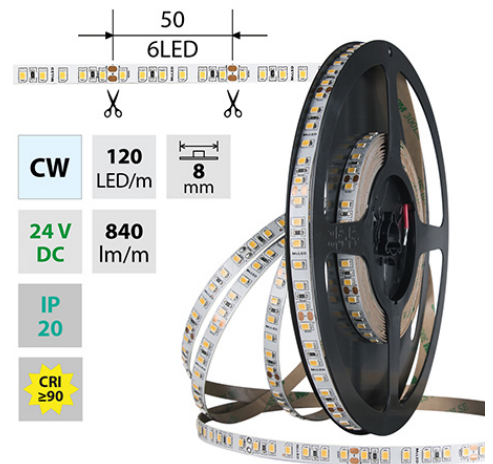

## LED pásek CW, 120LED, 840lm/m, 9,6W/m, 24V, IP20, 50m

Kód produktu: **ML-126.838.60.2**

Typ produktu: **2835CW-M120L8W20F24RA90-5**

### McLED Asist

+420 220 184 886, +420 220 184 827, +420 220 184 894, +420 220 184 881

support@mcled.cz

Popis: LED pásek SMD2835, studená bílá (6000K), 9,6W, 120LED, 840lm/m, CRI>90, segment 50mm, 6LED/segment, IP20, DC 24V, životnost 54000h, šíře 8mm, bílý PCB pásek, max. délka pásku při jednostranném zapojení: 7m, opatřen samolepící páskou 3M, UV stabilní. Balení 50m.

### Parametry:

Provedení: **Páska**

Způsob montáže: **Povrchová montáž**

Typ světelného zdroje: **LED nevyměnitelný**

Počet LED na metr [-]: **120**

Počet LED na 1 stopu [-]: **36,57**

Výkon na metr [W]: **9,6**

Směr vyzařování: **kolmo**

Typ čipu: **SMD 2835**

Barevná uniformita (MacAdamova elipsa): **SDCM3**

Napětí světelného zdroje: **24**

Max. délka pásku při jednostranném napájení [m]: **7**

Max. délka pásku při oboustranném napájení [m]: **14**