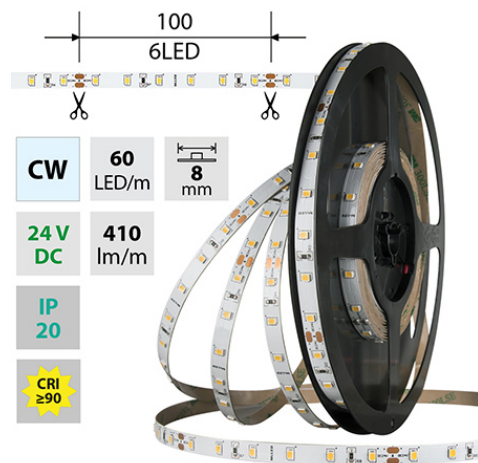

## LED pásek CW, 60LED, 410lm/m, 4,8W/m, 24V, IP20, 50m

Kód produktu: **ML-126.829.60.2**

Typ produktu: **2835CW-M60L8W20F24RA90-50**

### McLED Asist

+420 220 184 886, +420 220 184 827, +420 220 184 894, +420 220 184 881

support@mcled.cz

Popis: LED pásek SMD2835, studená bílá (6000K), 4,8W, 60LED, 410lm/m, CRI>90, segment 100mm, 6LED/segment, IP20, DC 24V, životnost 54000h, šíře 8mm, bílý PCB pásek, max. délka pásku při jednostranném zapojení: 10m, opatřen samolepící páskou 3M, UV stabilní. Balení 50m.

<b>CW</b>	<b>60</b> LED/m	<b>8</b> mm
<b>24 V</b> <b>DC</b>	<b>410</b> lm/m	
<b>IP</b> <b>20</b>		
<b>CRI</b> <b>≥90</b>		

### Parametry:

Provedení: **Páska**

Způsob montáže: **Povrchová montáž**

Typ světelného zdroje: **LED nevyměnitelný**

Počet LED na metr [-]: **60**

Počet LED na 1 stopu [-]: **18,29**

Výkon na metr [W]: **4,8**