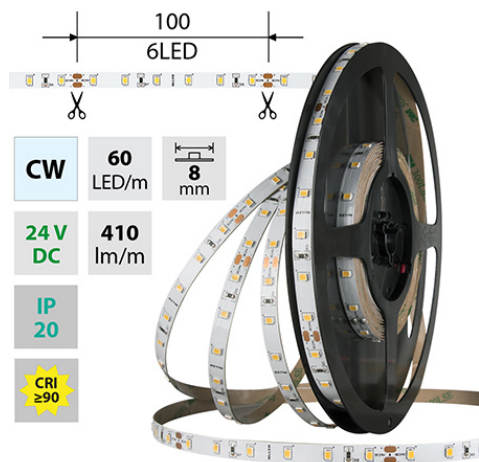

LED pásek CW, 60LED, 410lm/m, 4,8W/m, 24V, IP20, 50m

Kód produktu: **ML-126.829.60.2**

Typ produktu: **2835CW-M60L8W20F24RA90-50**

McLED Asist

+420 220 184 886, +420 220 184 827, +420 220 184 894, +420 220 184 881

support@mcled.cz

Popis: LED pásek SMD2835, studená bílá (6000K), 4,8W, 60LED, 410lm/m, CRI>90, segment 100mm, 6LED/segment, IP20, DC 24V, životnost 54000h, šíře 8mm, bílý PCB pásek, max. délka pásku při jednostranném zapojení: 10m, opatřen samolepící páskou 3M, UV stabilní. Balení 50m.

CW	60 LED/m	8 mm
24 V DC	410 lm/m	
IP 20		
CRI ≥90		

Parametry:

Provedení: **Páska**

Způsob montáže: **Povrchová montáž**

Typ světelného zdroje: **LED nevyměnitelný**

Počet LED na metr [-]: **60**

Počet LED na 1 stopu [-]: **18,29**

Výkon na metr [W]: **4,8**

Umístění: **suché prostředí**

Výkon světelného zdroje na stopu [W]: **1,46**

Světelný tok na metr [lm]: **410**

Druh napětí: **DC**

Napětí světeln. zdroje [V]: **24 - 24**

Úhel vyzařování [°]: **120**

Provozní jednotka: **LED driver napěťový**

Třída energetické účinnosti vestavěného světelného

zdroje: **A++, A+, A (LED)**

Jmenovitá životnost L70/B10 při 25 °C [h]: **54000**

Stupeň krytí (IP): **IP20**

Třída ochrany: **III**

Max. celkový příkon [W]: **4,8**

Převládající barva světla: **Bílá**

Barevná teplota [K]: **5800 - 6100**

Index podání barev CRI: **90-100 (třída 1A)**

Šířka [mm]: **8**

Výška / hloubka [mm]: **1,4**

Délka [mm]: **50000**

Délka segmentů [mm]: **100**

S koncovým dílem: **ne**

Se sadou k připojení: **ne**

S ochranným krytem: **ne**

Samolepící: **ano**

Způsob kabeláže: **Zakončeno**

Počet pólů: **2**

Průřez vodiče [mm²]: **0,82**

Způsob připojení: **Kabel**

Směr vyzařování: **kolmo**

Typ čipu: **SMD 2835**

Barevná uniformita (MacAdamova elipsa): **SDCM3**

Napětí světelného zdroje: **24**

Max. délka pásku při jednostranném napájení [m]: **10**

Max. délka pásku při oboustranném napájení [m]: **20**

Pásek s délkou na míru: **ne**