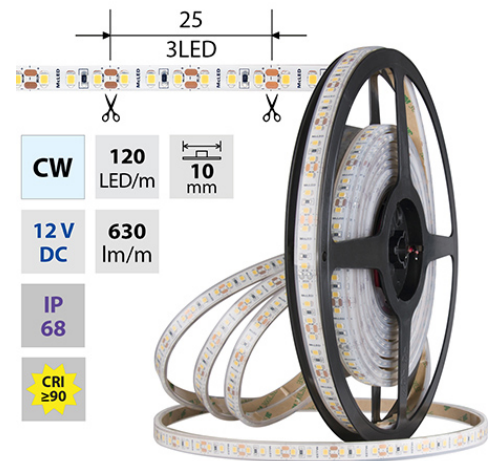

LED pásek CW, 120LED, 630lm/m, 9,6W/m, 12V, IP68, 5m

Kód produktu: **ML-121.866.60.0**

Typ produktu: **2835CW-M120L10W68F12RA90-**

McLED Asist

+420 220 184 886, +420 220 184 827, +420 220 184 894, +420 220 184 881

support@mcled.cz

Popis: LED pásek SMD2835, studená bílá (6000K), 9,6W, 120LED, 630lm/m, CRI>90, segment 25mm, 3LED/segment, IP68, DC 12V, životnost 54000h, šíře 10mm, bílý PCB pásek, max. délka pásku při jednostranném zapojení: 5m, opatřen samolepící páskou 3M, UV stabilní. Balení 5m.