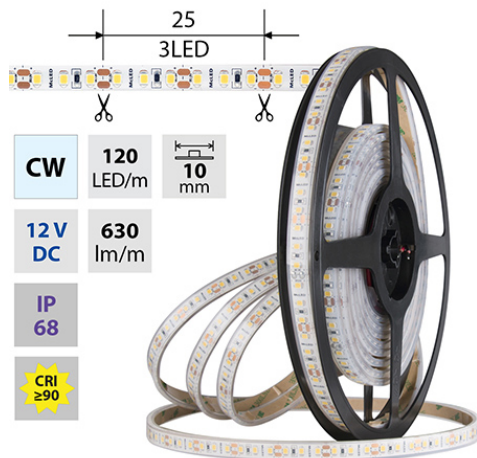

LED pásek CW, 120LED, 630lm/m, 9,6W/m, 12V, IP68, 5m

Kód produktu: **ML-121.866.60.0**Typ produktu: **2835CW-M120L10W68F12RA90-****McLED Asist**

+420 220 184 886, +420 220 184 827, +420 220 184 894, +420 220 184 881

support@mcled.cz

Popis: LED pásek SMD2835, studená bílá (6000K), 9,6W, 120LED, 630lm/m, CRI>90, segment 25mm, 3LED/segment, IP68, DC 12V, životnost 54000h, šíře 10mm, bílý PCB pásek, max. délka pásku při jednostranném zapojení: 5m, opatřen samolepící páskou 3M, UV stabilní. Balení 5m.

Třída energetické účinnosti vestavěného světelného

zdroje: **A++, A+, A (LED)**Jmenovitá životnost L70/B10 při 25 °C [h]: **54000**Stupeň krytí (IP): **IP68**Třída ochrany: **III**Max. celkový příkon [W]: **9,6**Převládající barva světla: **Bílá**Barevná teplota [K]: **5600 - 6200**Index podání barev CRI: **90-100 (třída 1A)**Šířka [mm]: **10**Výška / hloubka [mm]: **5**Délka [mm]: **5000**Délka segmentů [mm]: **25**S koncovým dílem: **ne**Se sadou k připojení: **ne**S ochranným krytem: **ne**Samolepící: **ano**Způsob kabeláže: **Zakončeno**Počet pólů: **2**Průřez vodiče [mm²]: **0,82**Způsob připojení: **Kabel**Směr vyzařování: **kolmo**Typ čipu: **SMD 2835**Barevná uniformita (MacAdamova elipsa): **SDCM3**Napětí světelného zdroje: **12**Max. délka pásku při jednostranném napájení [m]: **5**Max. délka pásku při oboustranném napájení [m]: **10**Pásek s délkou na míru: **ne**Nutno umístit na hliníkový profil: **ne**Barva světla: **studeně bílý CW**Svítivost: **střední - dekorativní**Délka pásku v balení: **5 m**Dělitelnost pásku po [mm]: **25 mm**Počet LED na segment: **3**Záruka McLED [M]: **60**EAN: **8595607244152**