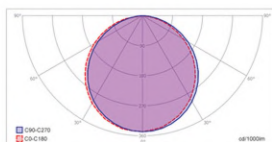

40W **4200lm**

LED-GPL44-40/BI/EU

8 590 849 15 297 46

LED-GPL44-EM

lze použít nouzový modul

|        |       |        |          |          |
|--------|-------|--------|----------|----------|
| CE     | ~230V | F      | SMD chip | max. 40W |
| 140°   | IP20  | 30000h | 4000K    |          |
| Ra ≥80 |       |        |          | 5        |