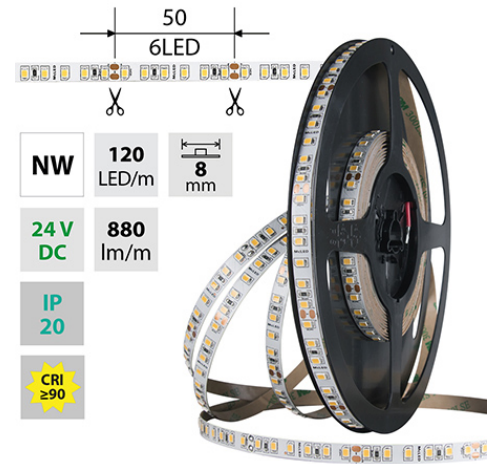

## LED pásek NW, 120LED, 880lm/m, 9,6W/m, 24V, IP20, 50m

Kód produktu: **ML-126.839.60.2**

Typ produktu: **2835NW-M120L8W20F24RA90-5**

### McLED Asist

+420 220 184 886, +420 220 184 827, +420 220 184 894, +420 220 184 881

support@mcled.cz

Popis: LED pásek SMD2835, neutrální bílá (4200K), 9,6W, 120LED, 880lm/m, CRI>90, segment 50mm, 6LED/segment, IP20, DC 24V, životnost 54000h, šíře 8mm, bílý PCB pásek, max. délka pásku při jednostranném zapojení: 7m, opatřen samolepící páskou 3M, UV stabilní. Balení 50m.

### Parametry:

Provedení: **Páska**

Způsob montáže: **Povrchová montáž**

Typ světelného zdroje: **LED nevyměnitelný**

Počet LED na metr [-]: **120**

Počet LED na 1 stopu [-]: **36,57**

Výkon na metr [W]: **9,6**

Směr vyzařování: **kolmo**

Typ čipu: **SMD 2835**

Barevná uniformita (MacAdamova elipsa): **SDCM3**

Napětí světelného zdroje: **24**

Max. délka pásku při jednostranném napájení [m]: **7**

Max. délka pásku při oboustranném napájení [m]: **14**