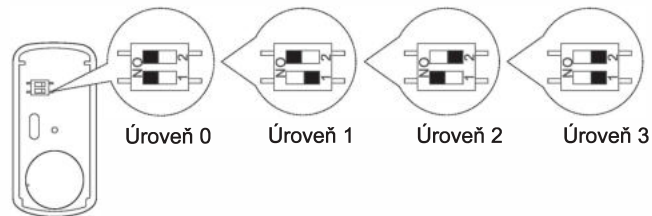

Pevná instalace

Poznámka: Detektor vibrací musí být instalován na chráněných objektech a upevněn šroubem na vibrační desku; když počet vibrací dosáhne v určitém čase prahové hodnoty alarmu, detektor odešle do poplachu vě centrály bezdrátový signál.

5. Popis funkcí

Nastavení citlivosti na vibrace

Citlivost detektoru vibrací je rozdělena do čtyř úrovní s postupně zvyšující se citlivostí od 0 do 3.

Úroveň 3: Maximální citlivost Úroveň 0: Minimální citlivost

Přepínač lze použít k volbě citlivosti detektoru vibrací.

Detekce nízkého napětí

- Když je napětí nižší než 2,5 V, vyšle detektor vibrací signál nízkého napětí a zároveň jeho LED dioda rychle bliká. Po vyslání signálu se jednou za 4 sekundy rozsvítí LED dioda, aby byl uživatel upozorněn na potřebu výměny baterie.