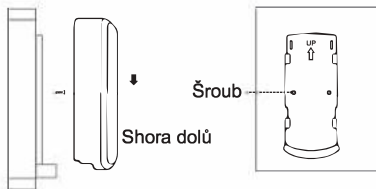

Pevná instalace

Poznámka: Detektor vibrací musí být instalován na chráněných objektech a upevněn šroubem na vibrační desku; když počet vibrací dosáhne v určitém čase prahové hodnoty alarmu, detektor odešle do poplachu vě centrály bezdrátový signál.

5. Popis funkcí

Nastavení citlivosti na vibrace

Citlivost detektoru vibrací je rozdělena do čtyř úrovní s postupně zvyšující se citlivostí od 0 do 3.

Úroveň 3: Maximální citlivost Úroveň 0: Minimální citlivost

Přenosová vzdálenost (v otevřeném prostoru): > 60 m

Úroveň vibrací: Volitelně 4 úrovně

Rozměry: 6,3 cm x 3,3 cm x 1,7 cm

Plné znění Prohlášení o shodě naleznete na

<ftp://ftp.evolveo.com/ce>

Copyright © Abacus Electric, s.r.o.