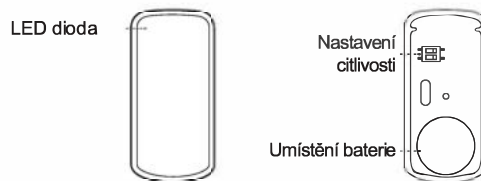

3. Znázornění výrobku

Umístění