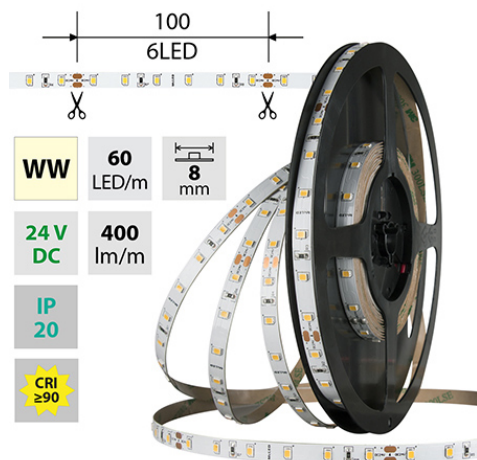

Parametry:

Provedení: **Páska**

Způsob montáže: **Povrchová montáž**

Typ světelného zdroje: **LED nevyměnitelný**

Počet LED na metr [-]: **60**

Počet LED na 1 stopu [-]: **18,29**

Výkon na metr [W]: **4,8**

Umístění: **suché prostředí**

Výkon světelného zdroje na stopu [W]: **1,46**

Světelný tok na metr [lm]: **400**

Druh napětí: **DC**

Napětí světeln. zdroje [V]: **24 - 24**

Úhel vyzařování [°]: **120**

Provozní jednotka: **LED driver napěťový**

Třída energetické účinnosti vestavěného světelného

zdroje: **A++, A+, A (LED)**

Jmenovitá životnost L70/B10 při 25 °C [h]: **54000**

Stupeň krytí (IP): **IP20**

Třída ochrany: **III**

Max. celkový příkon [W]: **4,8**

Převládající barva světla: **Bílá**

Barevná teplota [K]: **2800 - 3100**

Index podání barev CRI: **90-100 (třída 1A)**

Šířka [mm]: **8**

Výška / hloubka [mm]: **1,4**

Délka [mm]: **50000**

Délka segmentů [mm]: **100**

S koncovým dílem: **ne**

Se sadou k připojení: **ne**

S ochranným krytem: **ne**

Samolepící: **ano**

Způsob kabeláže: **Zakončeno**

Počet pólů: **2**

Průřez vodiče [mm²]: **0,82**

Způsob připojení: **Kabel**

Směr vyzařování: **kolmo**

Typ čipu: **SMD 2835**

Barevná uniformita (MacAdamova elipsa): **SDCM3**

Napětí světelného zdroje: **24**

Max. délka pásu při jednostranném napájení [m]: **10**

Max. délka pásu při oboustranném napájení [m]: **20**

Pásek s délkou na míru: **ne**

Nutno umístit na hliníkový profil: **ne**

Barva světla: **teplá bílá WW**

Svítivost: **nízká - dekorativní**

Délka pásu v balení: **50 m**

Dělitelnost pásu po [mm]: **100 mm**

Počet LED na segment: **6**

Záruka McLED [M]: **60**

EAN: **8595607106986**