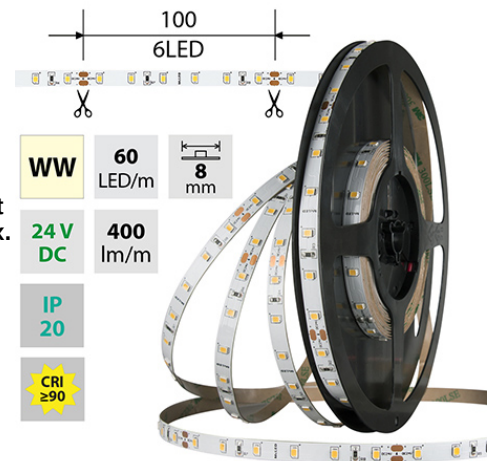

LED pásek WW, 60LED, 400lm/m, 4,8W/m, 24V, IP20, 50m

Kód produktu: **ML-126.831.60.2**

Typ produktu: **2835WW-M60L8W20F24RA90-50**

McLED Asist

+420 220 184 886, +420 220 184 827, +420 220 184 894, +420 220 184 881

support@mcled.cz

Popis: LED pásek SMD2835, teplá bílá (3000K), 4,8W, 60LED, 400lm/m, CRI>90, segment 100mm, 6LED/segment, IP20, DC 24V, životnost 54000h, šíře 8mm, bílý PCB pásek, max. délka pásu při jednostranném zapojení: 10m, opatřen samolepící páskou 3M, UV stabilní. Balení 50m.

Parametry:

Provedení: **Páska**

Způsob montáže: **Povrchová montáž**

Typ světelného zdroje: **LED nevyměnitelný**

Počet LED na metr [-]: **60**

Počet LED na 1 stopu [-]: **18,29**

Výkon na metr [W]: **4,8**

Směr vyzařování: **kolmo**

Typ čipu: **SMD 2835**

Barevná uniformita (MacAdamova elipsa): **SDCM3**

Napětí světelného zdroje: **24**

Max. délka pásu při jednostranném napájení [m]: **10**

Max. délka pásu při oboustranném napájení [m]: **20**