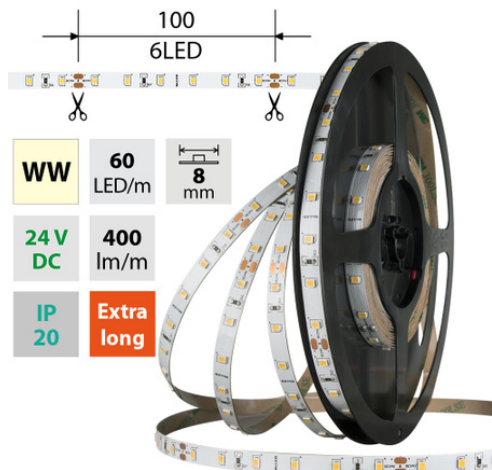

Parametry:

Provedení: **Páska**
Způsob montáže: **Povrchová montáž**
Typ světelného zdroje: **LED nevyměnitelný**
Počet LED na metr [-]: **60**
Výkon na metr [W]: **4,8**
Světelný tok na metr [lm]: **400**
Druh napětí: **DC**
Napětí světeln. zdroje [V]: **24 - 24**

Úhel vyzařování [°]: **120**
Provozní jednotka: **LED driver napěťový**
Třída energetické účinnosti vestavěného světelného zdroje: **A++, A+, A (LED)**
Jmenovitá životnost L70/B10 při 25 °C [h]: **54000**
Stupeň krytí (IP): **IP20**
Max. celkový příkon [W]: **4,8**
Převládající barva světla: **Bílá**
Barevná teplota [K]: **2800 - 3100**

Index podání barev CRI: **90-100 (třída 1A)**
Šířka [mm]: **8**
Výška / hloubka [mm]: **1,4**
Délka segmentů [mm]: **100**
S koncovým dílem: **Ne**
Se sadou k připojení: **Ne**
S ochranným krytem: **Ne**
Samolepicí: **Ano**

Způsob kabeláže: **Zakončeno**
Počet pólů: **2**
Průřez vodiče [mm²]: **0,82**
Způsob připojení: **Kabel**
Směr vyzařování: **kolmo**
Typ čipu: **SMD 2835**
Barva základny: **bílá**
Barevná uniformita (MacAdamova elipsa): **SDCM3**

Napětí světelného zdroje: **24**
Max. délka pásku při jednostranném napájení [m]: **10**
Max. délka pásku při oboustranném napájení [m]: **20**
Pásek s délkou na míru: **Ano**
Umístění: **suché prostředí**
Nutno umístit na hliníkový profil: **Ne**
Barva světla: **teplá bílá WW**
Svítivost: **nízká - dekorativní**

Dělitelnost pásku po [mm]: **100 mm**
Počet připojovacích vodičů: **2**
Počet LED na segment: **6**
Záruka McLED [M]: **60**
EAN: **8595607106986**
Třída energetické účinnosti dle nařízení EK 2019/2015: **G**