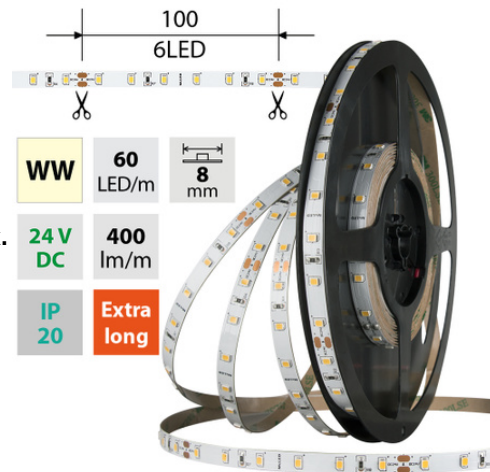

LED pásek WW, 60LED, 400lm/m, 4,8W/m, 24V, IP20, 50m

Kód produktu: **ML-126.831.60.2**

Typ produktu: **2835WW-M60L8W20F24RA90-50**

McLED podpora
+420 220 184 886
support@mcled.cz

Popis: LED pásek SMD2835, teplá bílá (3000K), 4,8W, 60LED, 400lm/m, CRI>90, segment 100mm, 6LED/segment, IP20, DC 24V, životnost 54000h, šíře 8mm, bílý PCB pásek, max. délka pásku při jednostranném zapojení: 10m, opatřen samolepicí páskou 3M, UV stabilní. Balení 50m.

Parametry:

Provedení: **Páska**
Způsob montáže: **Povrchová montáž**
Typ světelného zdroje: **LED nevyměnitelný**
Počet LED na metr [-]: **60**
Výkon na metr [W]: **4,8**
Světelný tok na metr [lm]: **400**
Druh napětí: **DC**
Napětí světeln. zdroje [V]: **24 - 24**

Úhel vyzařování [°]: **120**
Provozní jednotka: **LED driver napěťový**
Třída energetické účinnosti vestavěného světelného zdroje: **A++, A+, A (LED)**
Jmenovitá životnost L70/B10 při 25 °C [h]: **54000**
Stupeň krytí (IP): **IP20**
Max. celkový příkon [W]: **4,8**
Převládající barva světla: **Bílá**
Barevná teplota [K]: **2800 - 3100**

Způsob kabeláže: **Zakončeno**
Počet pólů: **2**
Průřez vodiče [mm²]: **0,82**
Způsob připojení: **Kabel**
Směr vyzařování: **kolmo**
Typ čipu: **SMD 2835**
Barva základny: **bílá**
Barevná uniformita (MacAdamova elipsa): **SDCM3**