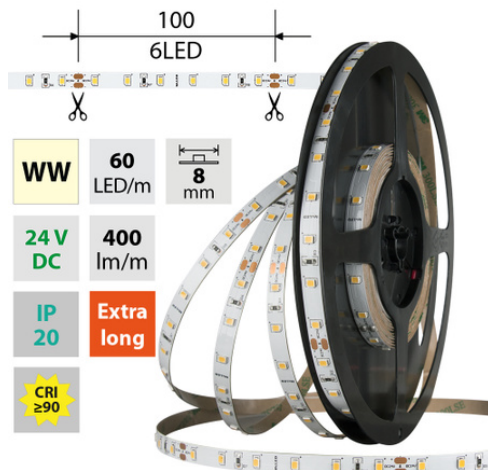

Parametry:

Provedení: **Páska**
Způsob montáže: **Povrchová montáž**
Typ světelného zdroje: **LED nevyměnitelný**
Počet LED na metr [-]: **60**
Výkon na metr [W]: **4,8**
Světelný tok na metr [lm]: **400**
Druh napětí: **DC**
Napětí světeln. zdroje [V]: **24 - 24**

Úhel vyzařování [°]: **120**
Provozní jednotka: **LED driver napěťový**
Třída energetické účinnosti vestavěného světelného zdroje: **A++, A+, A (LED)**
Jmenovitá životnost L70/B10 při 25 °C [h]: **54000**
Stupeň krytí (IP): **IP20**
Max. celkový příkon [W]: **4,8**
Převládající barva světla: **Bílá**
Barevná teplota [K]: **2800 - 3100**

Index podání barev CRI: **90-100 (třída 1A)**
Šířka [mm]: **8**
Výška / hloubka [mm]: **1,4**
Délka segmentů [mm]: **100**
S koncovým dílem: **Ne**
Se sadou k připojení: **Ne**
S ochranným krytem: **Ne**
Samolepicí: **Ano**

Způsob kabeláže: **Zakončeno**
Počet pólů: **2**
Průřez vodiče [mm²]: **0,82**
Způsob připojení: **Kabel**
Směr vyzařování: **kolmo**
Typ čipu: **SMD 2835**
Barva základny: **bílá**
Barevná uniformita (MacAdamova elipsa): **SDCM3**

Napětí světelného zdroje: **24**
Max. délka pásku při jednostranném napájení [m]: **10**
Max. délka pásku při oboustranném napájení [m]: **20**
Pásek s délkou na míru: **Ano**
Umístění: **suché prostředí**
Nutno umístit na hliníkový profil: **Ne**
Barva světla: **teplá bílá WW**
Svítivost: **nízká - dekorativní**

Dělitelnost pásku po [mm]: **100 mm**
Počet připojovacích vodičů: **2**
Počet LED na segment: **6**
Záruka McLED [M]: **60**
EAN: **8595607106986**
Třída energetické účinnosti dle nařízení EK 2019/2015: **G**