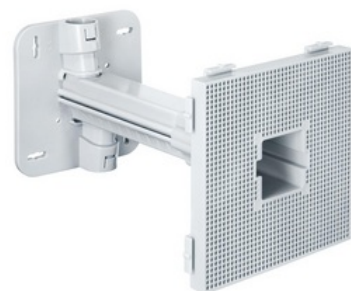

Montážní teleskopická deska 120x120 mm, do zateplení

Objednací kód: KA-1159-60

Materiál: **Plast**

Síla izolace od / do: **80**

Příslušenství

Dodavatel: Schmachtl CZ spol. s r.o., Vestec 185, CZ - 252 42 Jesenice u Prahy, e-mail: office@schmachtl.cz, tel.: +420 244 001 500, www.schmachtl.cz