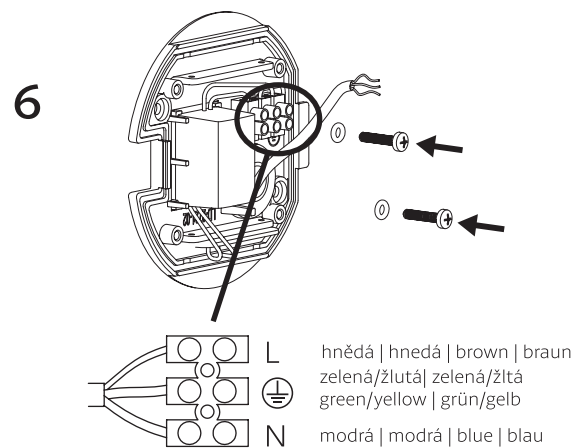

Instalace | Inštalácia | Installation | Installierung

Technické údaje se mohou změnit bez předchozího upozornění.
Technické údaje sa môžu zmeniť bez predchádzajúceho upozornenia.

Všechna práva vyhrazena.
Všetky práva vyhradené.

Technical data can be changed without previous notice.
Technische Daten können sich ohne vorheriges Hinweits verändern.

All rights reserved.
Alle Rechte vorbehalten.