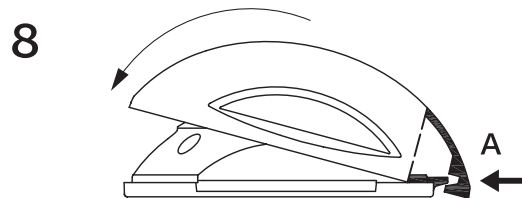

Instalace | Inštalácia | Installation | Installierung

Technické údaje se mohou změnit bez předchozího upozornění.
Technické údaje sa môžu zmeniť bez predchádzajúceho upozornenia.

Všechna práva vyhrazena.
Všetky práva vyhradené.

Technical data can be changed without previous notice.
Technische Daten können sich ohne vorheriges Hinweits verändern.

All rights reserved.
Alle Rechte vorbehalten.