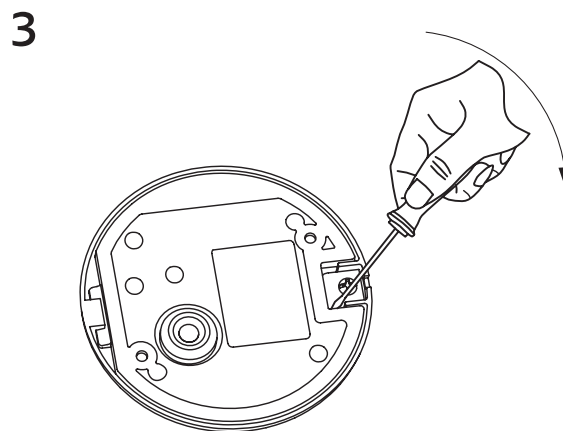

Instalace | Inštalácia | Installation | Installierung

Technické údaje se mohou změnit bez předchozího upozornění.
Technické údaje sa môžu zmeniť bez predchádzajúceho upozornenia.

Všechna práva vyhrazena.
Všetky práva vyhradené.

Technical data can be changed without previous notice.
Technische Daten können sich ohne vorheriges Hinweits verändern.

All rights reserved.
Alle Rechte vorbehalten.