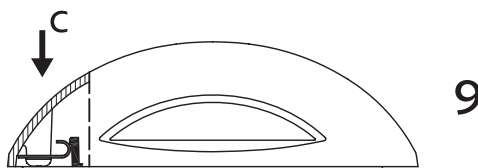

Instalace | Inštalácia | Installation | Installierung

Technické údaje se mohou změnit bez předchozího upozornění.
Technické údaje sa môžu zmeniť bez predchádzajúceho upozornenia.

Všechna práva vyhrazena.
Všetky práva vyhradené.

Technical data can be changed without previous notice.
Technische Daten können sich ohne vorheriges Hinweits verändern.

All rights reserved.
Alle Rechte vorbehalten.