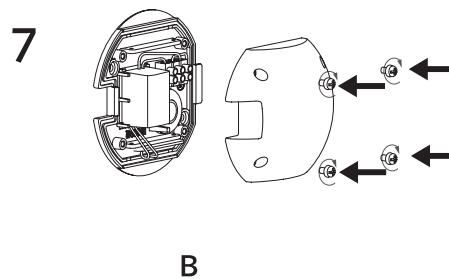

Instalace | Inštalácia | Installation | Installierung

Technické údaje se mohou změnit bez předchozího upozornění.
Technické údaje sa môžu zmeniť bez predchádzajúceho upozornenia.

Všechna práva vyhrazena.
Všetky práva vyhradené.

Technical data can be changed without previous notice.
Technische Daten können sich ohne vorheriges Hinweits verändern.

All rights reserved.
Alle Rechte vorbehalten.