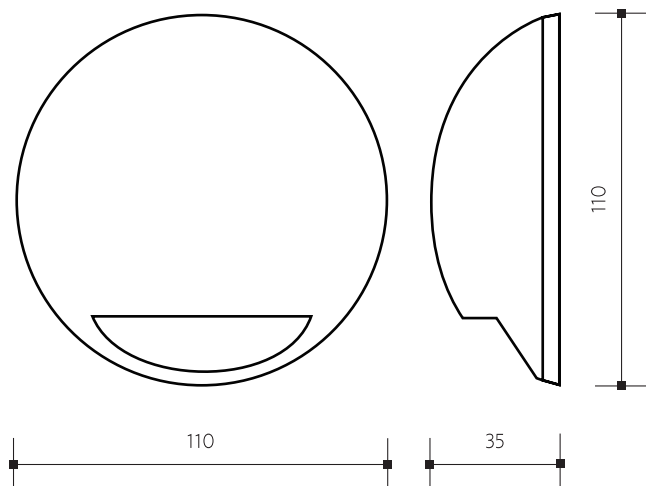

Instalace | Inštalácia | Installation | Installierung

Technické údaje se mohou změnit bez předchozího upozornění.
Technické údaje sa môžu zmeniť bez predchádzajúceho upozornenia.

Všechna práva vyhrazena.
Všetky práva vyhradené.

Technical data can be changed without previous notice.
Technische Daten können sich ohne vorheriges Hinweits verändern.

All rights reserved.
Alle Rechte vorbehalten.