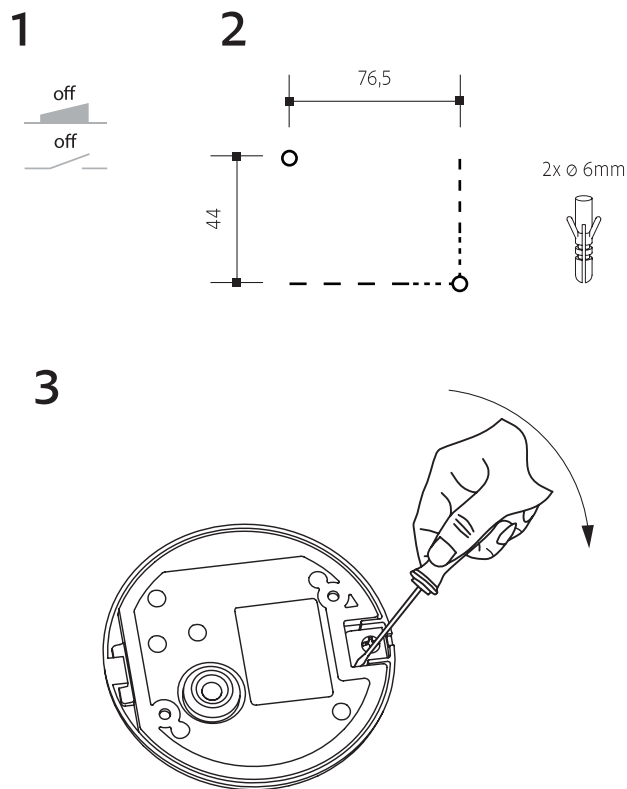

Instalace | Inštalácia | Installation | Installierung

Technické údaje se mohou změnit bez předchozího upozornění.
Technické údaje sa môžu zmeniť bez predchádzajúceho upozornenia.

Všechna práva vyhrazena.
Všetky práva vyhradené.

Technical data can be changed without previous notice.
Technische Daten können sich ohne vorheriges Hinweits verändern.

All rights reserved.
Alle Rechte vorbehalten.