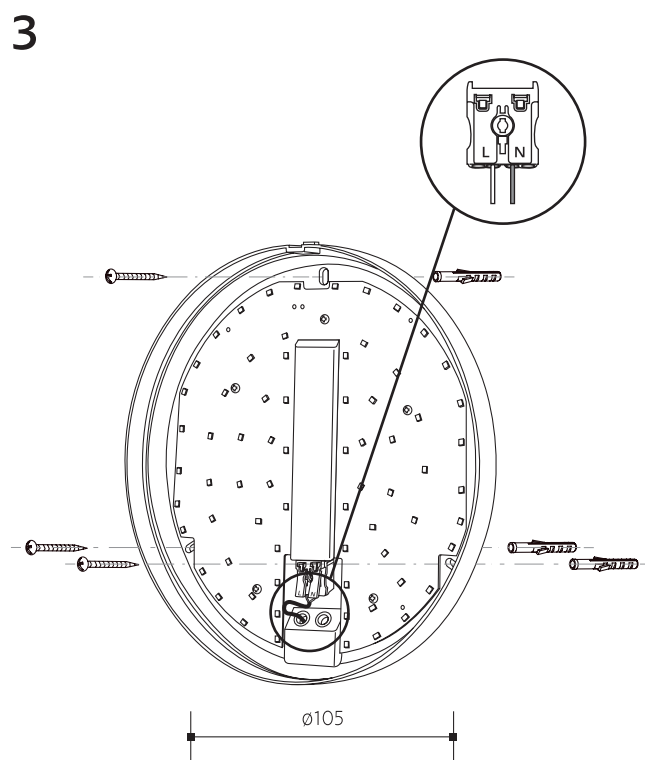

Instalace | Inštalácia | Installation | Installierung

Model	W	lm	K	Ø125x50	kg
PN31300074	10	1200	4000	Ø250x50	515g
PN31300075	15	1800	4000	Ø250x50	515g

Alle Rechte vorbehalten.