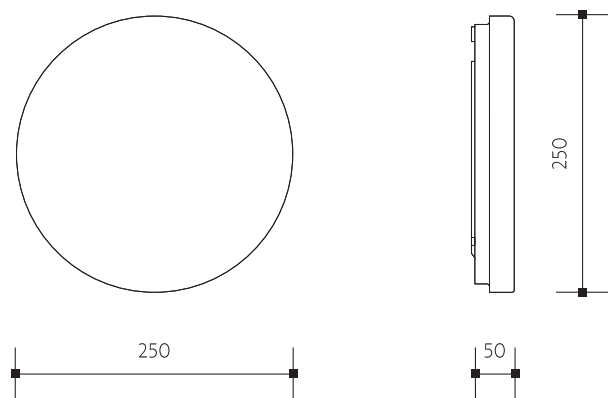

Instalace | Inštalácia | Installation | Installierung

Model	W	lm	K	Ø125x50	kg
PN31300074	10	1200	4000	Ø250x50	515g
PN31300075	15	1800	4000	Ø250x50	515g

Alle Rechte vorbehalten.