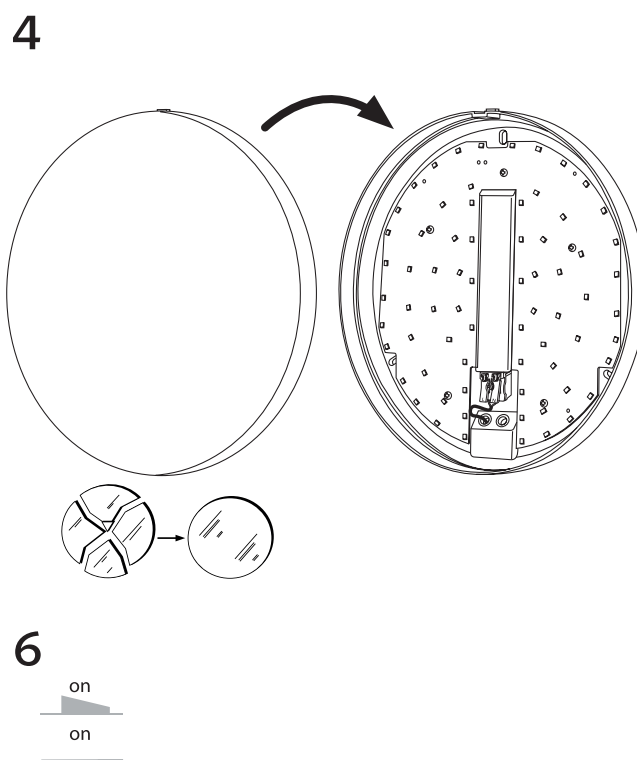

Instalace | Inštalácia | Installation | Installierung

Model	W	lm	K	Ø125x50	kg
PN31300074	10	1200	4000	Ø250x50	515g
PN31300075	15	1800	4000	Ø250x50	515g

Alle Rechte vorbehalten.