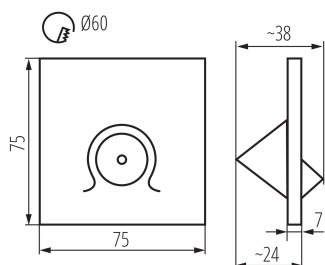

Schodišťové LED svítidlo

Kanlux MEFIS LED je neobvyklá řada schodišťových svítidel. Toto svítidlo je dostupné v barvě bílé a černé, takže si můžete vybrat barvu vhodnou pro interiér. Svítidlo Kanlux MEFIS LED má neobyčejný tvar a soustředěný světelný paprsek, takže ho můžeme nasměrovat tak, aby osvětloval body, na kterých nám záleží.

VŠEOBECNÉ ÚDAJE:

K zabudování do zdi: ano

Barva: bílá

Místo montáže: k zabudování do zdi

Místo použití: uvnitř

Minimální vzdálenost od osvětlovaného objektu: 0,1m

Délka [mm]: 75

Šířka [mm]: 38

Výška [mm]: 75

Požadovaný průměr montážní krabice [Ømm]: 60

Rozměry montážního otvoru [mm]: 60

Integrovaný LED zdroj světla: ano

TECHNICKÉ ÚDAJE:

Jmenovité napětí [V]: 12 DC

Maximální výkon [W]: 0,7

Třída ochrany před úrazem elektrickým proudem: III

Typ diody: LED SMD

Světelný tok [lm]: 35

Barva světla: bílá

Náhradní teplota chromatičnosti [K]: 4000

Stálost barev v násobcích MacAdamovy elipsy: ≤ 6

Index podání barev: 80

Životnost [h]: 50000

Počet cyklů zap/vyp: ≥ 20000

Světelná účinnost [lm/W]: 50

Rozsah okolních teplot, kterým může být výrobek vystaven [°C]: 5÷25

Materiál korpusu: plast

Typ přípojky: volné konce kabelů

Délka vodiče [m]: 0.18

Doba nahřívání lampy [s]: ≤ 1

Doba zapálení lampy [s]: $\leq 0,5$

Stupeň krytí IP: 20