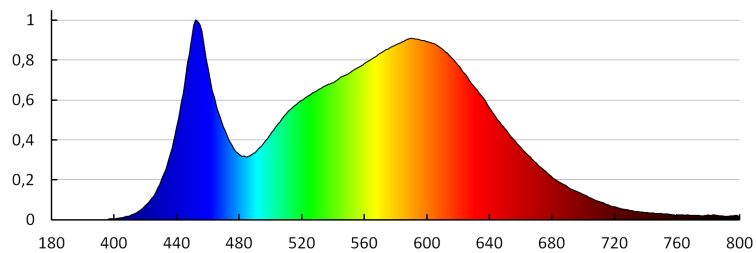

32495 MEFIS LED W-NW

Schodišťové LED svítidlo