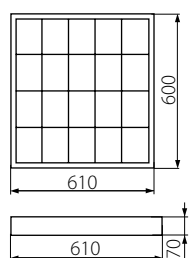

RSTR rastrová svítidla / rastrová sietidlá

RSTR 418/4LED/ PT-H

RSTR 418/4LED/ NT

RSTR N 236/4LED/ NT

RSTR 218/4LED/ NT

lamely rastru ve tvaru „V“, standardní reflektor ve tvaru pulparaboly / lamely rastra v tvare "V", štandardný reflektor v tvare polparaboly

NÁZEV/ NÁZOV	KÓD/ KÓD	VÝKON/ VÝKON	SV. ZDROJ/ SV. ZDROJ	PÁTICE/ PÁTICA	MONTÁŽ/ MONTÁŽ
220-240~ ; 50/60Hz					
RSTR 418/4LED/ NT	30170	4 x max 18W	T8 LED	G13	
RSTR N 236/4LED/ NT	31058	2 x max 36W			
RSTR 218/4LED/ NT	30176	2 x max 18W			
RSTR 418/4LED/ PT-H	30174	4 x max 18W			