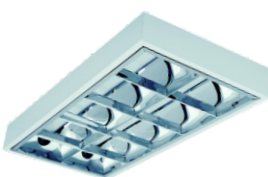

RSTR rastrová svítidla / rastrová sietidlá

RSTR 418/4LED/ PT-H

RSTR 418/4LED/ NT

RSTR N 236/4LED/ NT

RSTR 218/4LED/ NT

lamely rastru ve tvaru „V“, standardní reflektor ve tvaru pulparaboly / lamely rastra v tvare "V", štandardný reflektor v tvare polparaboly

patice žárovek zakryty reflektorem / pätice žiaroviek zakryté reflektorom

svítidla jsou přizpůsobená pro zavěšení / sietidlá sú prispôsobené pre zavesenie

jednoduchá montáž rastru pomocí pružných závěsů / jednoduchá montáž rastru pomocou pružných závesov

těleso svítidla je z plechu, který je práškově nastříkaný, svítidla jsou určena pro trubice T8 LED 220-240V~ ; 50/60Hz s jednostranným napájením / těleso sietidlá je z plechu, ktorý je práškovo nastriekaný, sietidlá sú určené pre trubice T8 LED 220-240V ~; 50 / 60Hz s jednostranným napájaním