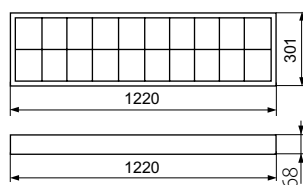

RSTR rastrová svítidla / rastrová sietidlá

RSTR 418/4LED/ PT-H

RSTR 418/4LED/ NT

RSTR N 236/4LED/ NT

RSTR 218/4LED/ NT

lamely rastru ve tvaru „V“, standardní reflektor ve tvaru pulparaboly / lamely rastra v tvare "V", štandardný reflektor v tvare polparaboly