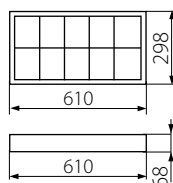

RSTR rastrová svítidla / rastrová sietidlá

RSTR 418/4LED/ PT-H

RSTR 418/4LED/ NT

RSTR N 236/4LED/ NT

RSTR 218/4LED/ NT

lamely rastru ve tvaru „V“, standardní reflektor ve tvaru pulparaboly / lamely rastra v tvare "V", štandardný reflektor v tvare polparaboly

NÁZEV/ NÁZOV	KÓD/ KÓD	VÝKON/ VÝKON	SV. ZDROJ/ SV. ZDROJ	PÁTICE/ PÁTICA	MONTÁŽ/ MONTÁŽ
220-240~ ; 50/60Hz					
RSTR 418/4LED/ NT	30170	4 x max 18W	T8 LED	G13	
RSTR N 236/4LED/ NT	31058	2 x max 36W			
RSTR 218/4LED/ NT	30176	2 x max 18W			
RSTR 418/4LED/ PT-H	30174	4 x max 18W			