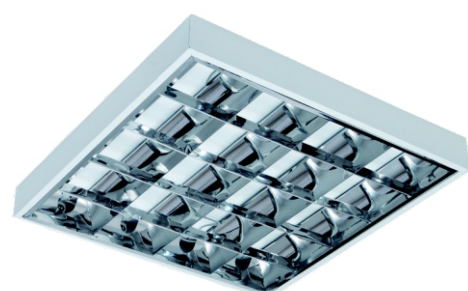

RSTR rastrová svítidla / rastrová sietidlá

RSTR 418/4LED/ PT-H

RSTR 418/4LED/ NT

RSTR N 236/4LED/ NT

RSTR 218/4LED/ NT

lamely rastru ve tvaru „V“, standardní reflektor ve tvaru pulparaboly / lamely rastra v tvare "V", štandardný reflektor v tvare polparaboly

patice žárovek zakryty reflektorem / pätice žiaroviek zakryté reflektorom

svítidla jsou přizpůsobená pro zavěšení / sietidlá sú prispôsobené pre zavesenie

jednoduchá montáž rastru pomocí pružných závěsů / jednoduchá montáž rastru pomocou pružných závesov

těleso svítidla je z plechu, který je práškově nastříkaný, svítidla jsou určena pro trubice T8 LED 220-240V~ ; 50/60Hz s jednostranným napájením / těleso sietidlá je z plechu, ktorý je práškovo nastriekaný, sietidlá sú určené pre trubice T8 LED 220-240V ~; 50 / 60Hz s jednostranným napájaním