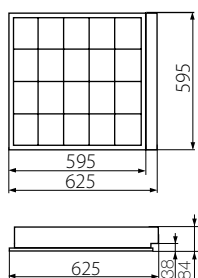

RSTR rastrová svítidla / rastrová sietidlá

RSTR 418/4LED/ PT-H

RSTR 418/4LED/ NT

RSTR N 236/4LED/ NT

RSTR 218/4LED/ NT

lamely rastru ve tvaru „V“, standardní reflektor ve tvaru pulparaboly / lamely rastra v tvare "V", štandardný reflektor v tvare polparaboly

NÁZEV/ NÁZOV	KÓD/ KÓD	VÝKON/ VÝKON	SV. ZDROJ/ SV. ZDROJ	PÁTICE/ PÁTICA	MONTÁŽ/ MONTÁŽ
220-240~ ; 50/60Hz					
RSTR 418/4LED/ NT	30170	4 x max 18W	T8 LED	G13	
RSTR N 236/4LED/ NT	31058	2 x max 36W			
RSTR 218/4LED/ NT	30176	2 x max 18W			
RSTR 418/4LED/ PT-H	30174	4 x max 18W			