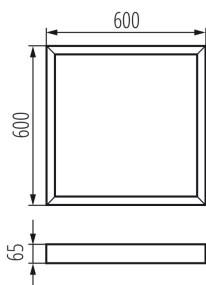

Přisazený rámeček

### VŠEOBECNÉ ÚDAJE:

**Barva:** bílá

**Místo montáže:** k usazení na strop

**Délka [mm]:** 600

**Šířka [mm]:** 600

**Výška [mm]:** 65