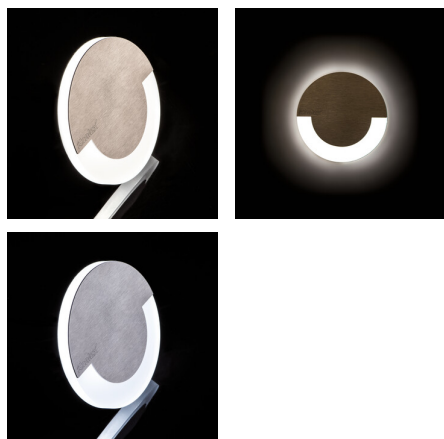

### Schodišťové LED svítidlo

SOLA je moderní design spojený s atraktivním světelným efektem. Je to skvělý nápad pro osvětlení schodišť a chodeb. Unikátní konstrukce svítidla zaručuje rovnoměrné rozptýlení světla.

#### VŠEOBECNÉ ÚDAJE:

**K zabudování do zdi:** ano

**Barva:** černá

**Místo montáže:** k zabudování do zdi

**Místo použití:** uvnitř

**Minimální vzdálenost od osvětlovaného objektu:** 0,1m

**Možnost spolupráce se stmívačem:** ne