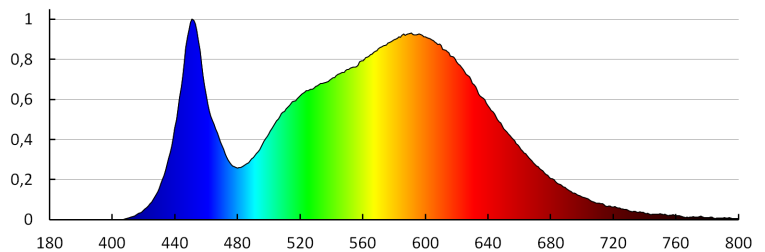

Rozsah průměrů používaných vodičů [mm²]: 0,5÷1,5
Součástí svítidla jsou vestavěné LED zdroje s energetickými třídami: A++,A+,A
Doba činnosti čidla [sekunda-minuta]: 5-5
Doba nahřívání lampy [s]: ≤1
Doba zapálení lampy [s]: ≤0,5
Provozní kmitočet čidla [MHz]: 5800
Nastavení úrovně intenzity osvětlení, při níž čidlo detekuje pohyb [lx]: 2/10/50/off
Stupeň krytí IP: 54
Dosah čidla [m]: max 4.5

KANLUX S.A. (kat 32946) BENO 18W NW-L-SE W / LDC (Polar)