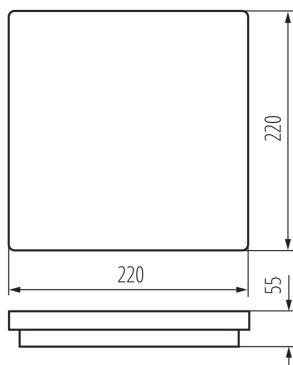

Stropní LED svítidlo

Svítidla Kanlux BENO mají jedinečný design a výjimečný světelný efekt. Byly vytvořeny na individuální objednávku společnosti Kanlux a jejich návrhy jsme zaregistrovali u patentového úřadu. Kanlux BENO LED je také vysoká odolnost vůči povětrnostním podmínkám (stupeň krytí IP54), rychlá a jednoduchá montáž na strop nebo zeď a senzor pohybu s možností regulace. Kanlux BENO LED je multifunkční svítidlo, které vzhledem k designu a jeho technickým aspektům můžeme použít prakticky na jakémkoli místě.

VŠEOBECNÉ ÚDAJE:

Barva: bílá

Místo montáže: k usazení na zeď, k usazení na strop

Místo použití: uvnitř i vně

Minimální vzdálenost od osvětlovaného objektu: 0,5m

Možnost spolupráce se stmívačem: ne

Wykrywanie ruchu: ano

Vyměnitelný světelný zdroj: ne

Délka [mm]: 220

Šířka [mm]: 220

Výška [mm]: 55

Regulace citlivosti: ano

Integrovaný LED zdroj světla: ano

TECHNICKÉ ÚDAJE:

Jmenovité napětí [V]: 220-240 AC

Jmenovitá frekvence [Hz]: 50

Maximální výkon [W]: 18

Třída ochrany před úrazem elektrickým proudem: II

Materiál difuzoru: plast

Typ diody: LED SMD

Světelný tok [lm]: 1550

Barva světla: bílá

Náhradní teplota chromatičnosti [K]: 4000

Stálost barev v násobcích MacAdamovy elipsy: ≤6

Index podání barev: 80

Životnost [h]: 20000

Počet cyklů zap/vyp: ≥20000

Úhel svícení [°]: 110

Světelná účinnost [lm/W]: 86

Rozsah okolních teplot, kterým může být výrobek vystaven [°C]: -15÷35

Materiál korpusu: plast

Typ čidla: mikrovlnný

Typ přípojky: samosvorná svorkovnice