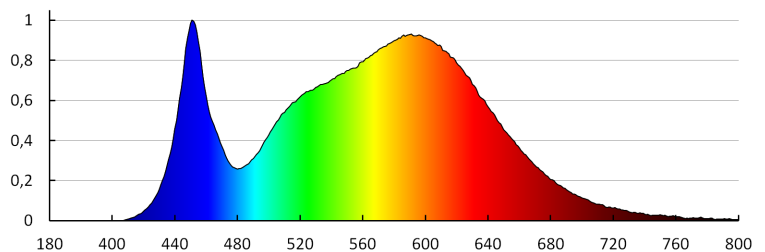

**Světelný tok [lm]:** 1550

**Barva světla:** bílá

**Náhradní teplota chromatičnosti [K]:** 4000

**Stálost barev v násobcích MacAdamovy elipsy:** ≤6

**Index podání barev:** 80

**Životnost [h]:** 20000

**Počet cyklů zap/vyp:** ≥20000

**Úhel svícení [°]:** 110

**Světelná účinnost [lm/W]:** 86

**Rozsah okolních teplot, kterým může být výrobek vystaven [°C]:** -15÷35

**Materiál korpusu:** plast

**Typ čidla:** mikrovlňný

**Typ přípojky:** samosvorná svorkovnice  
**Rozsah průměrů používaných vodičů [mm²]:** 0,5÷1,5  
**Součástí svítidla jsou vestavěné LED zdroje s energetickými třídami:** A++,A+,A  
**Doba činnosti čidla [sekunda-minuta]:** 5-5  
**Doba nahřívání lampy [s]:** ≤1  
**Doba zapálení lampy [s]:** ≤0,5  
**Provozní kmitočet čidla [MHz]:** 5800  
**Nastavení úrovně intenzity osvětlení, při níž čidlo detekuje pohyb [lx]:** 2/10/50/off  
**Stupeň krytí IP:** 54  
**Dosah čidla [m]:** max 4.5