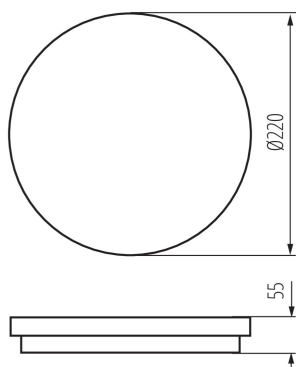

Stropní LED svítidlo

Svítidla Kanlux BENO mají jedinečný design a jedinečný světelný efekt. Byly vytvořeny designéry společnosti Kanlux, proto jsme jejich vzory zaregistrovali u patentového úřadu. Kanlux BENO LED je vysoce odolný vůči povětrnostním podmínkám - proto je můžeme používat uvnitř i vně domu. Je to také rychlá a snadná montáž na strop nebo stěnu a snímač pohybu s možností regulace. Kanlux BENO LED je multifunkční svítidlo, které je díky svým technickým aspektům použitelné prakticky kdekoli. Jeho design je navíc jedinečný a stane se ozdobou jakéhokoli místa, kam jej umístíme.

VŠEOBECNÉ ÚDAJE:

Barva: grafit

Místo montáže: k usazení na zeď, k usazení na strop

Místo použití: uvnitř i vně

Minimální vzdálenost od osvětlovaného objektu: 0,5m

Možnost spolupráce se stmívačem: ne

Wykrywanie ruchu: ano

Vyměnitelný světelný zdroj: ne

Výška [mm]: 55

Průměr [mm]: 220

Regulace citlivosti: ano

Integrovaný LED zdroj světla: ano

TECHNICKÉ ÚDAJE:

Jmenovité napětí [V]: 220-240 AC

Jmenovitá frekvence [Hz]: 50

Maximální výkon [W]: 18

Třída ochrany před úrazem elektrickým proudem: II

Materiál difuzoru: plast

Typ diody: LED SMD

Světelný tok [lm]: 1550

Barva světla: bílá

Náhradní teplota chromatičnosti [K]: 4000

Stálost barev v násobcích MacAdamovy elipsy: ≤6

Index podání barev: 80

Životnost [h]: 20000

Počet cyklů zap/vyp: ≥20000

Úhel svícení [°]: 110

Světelná účinnost [lm/W]: 86

Rozsah okolních teplot, kterým může být výrobek vystaven [°C]: -15÷35

Materiál korpusu: plast

Typ čidla: mikrovlňný