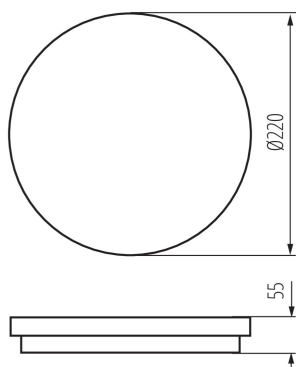

Stropní LED svítidlo

Svítidla Kanlux BENO mají jedinečný design a jedinečný světelný efekt. Byly vytvořeny designéry společnosti Kanlux, proto jsme jejich vzory zaregistrovali u patentového úřadu. Kanlux BENO LED je vysoce odolný vůči povětrnostním podmínkám - proto je můžeme používat uvnitř i vně domu. Je to také rychlá a snadná montáž na strop nebo stěnu a snímač pohybu s možností regulace. Kanlux BENO LED je multifunkční svítidlo, které je díky svým technickým aspektům použitelné prakticky kdekoli. Jeho design je navíc jedinečný a stane se ozdobou jakéhokoli místa, kam jej umístíme.

VŠEOBECNÉ ÚDAJE:

Barva: bílá

Místo montáže: k usazení na zeď, k usazení na strop

Místo použití: uvnitř i vně

Minimální vzdálenost od osvětlovaného objektu: 0,5m

Možnost spolupráce se stmívačem: ne

Wykrywanie ruchu: ano

Vyměnitelný světelný zdroj: ne

Výška [mm]: 55

Průměr [mm]: 220

Regulace citlivosti: ano

Integrovaný LED zdroj světla: ano

TECHNICKÉ ÚDAJE:

Jmenovité napětí [V]: 220-240 AC

Jmenovitá frekvence [Hz]: 50

Maximální výkon [W]: 18

Třída ochrany před úrazem elektrickým proudem: II

Materiál difuzoru: plast

Typ diody: LED SMD

Světelný tok [lm]: 1550

Barva světla: bílá

Náhradní teplota chromatičnosti [K]: 4000

Stálost barev v násobcích MacAdamovy elipsy: ≤6

Index podání barev: 80

Životnost [h]: 20000

Počet cyklů zap/vyp: ≥20000

Úhel svícení [°]: 110

Světelná účinnost [lm/W]: 86

Rozsah okolních teplot, kterým může být výrobek vystaven [°C]: -15÷35

Materiál korpusu: plast

Typ čidla: mikrovlňný