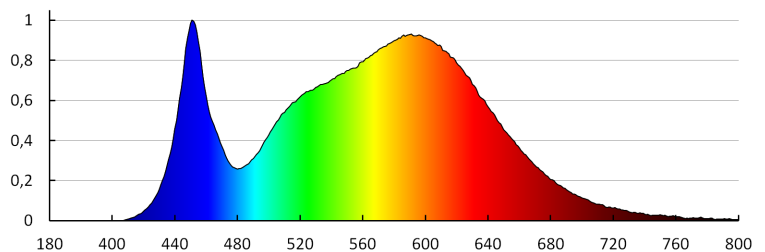

Typ přípojky: samosvorná svorkovnice
Rozsah průměrů používaných vodičů [mm²]: 0,5÷1,5
Součástí svítidla jsou vestavěné LED zdroje s energetickými třídami: A++,A+,A
Doba činnosti čidla [sekunda-minuta]: 5-5
Doba nahřívání lampy [s]: ≤1
Doba zapálení lampy [s]: ≤0,5
Provozní kmitočet čidla [MHz]: 5800
Nastavení úrovně intenzity osvětlení, při níž čidlo detekuje pohyb [lx]: 2/10/50/off
Stupeň krytí IP: 54
Dosah čidla [m]: max 4.5

KANLUX S.A. (kat 32944) BENO 18W NW-O-SE W / LDC (Polar)