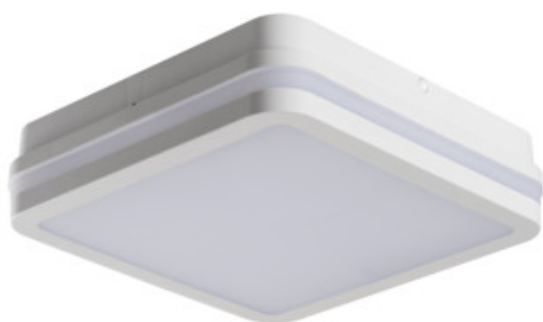

Stropní LED svítidlo

Svítidla Kanlux BENO mají jedinečný design a výjimečný světelný efekt. Byly vytvořeny na individuální objednávku společnosti Kanlux a jejich návrhy jsme zaregistrovali u patentového úřadu. Kanlux BENO LED je také vysoká odolnost vůči povětrnostním podmínkám (stupeň krytí IP54), rychlá a jednoduchá montáž na strop nebo zeď a senzor pohybu s možností regulace. Kanlux BENO LED je multifunkční svítidlo, které vzhledem k designu a jeho technickým aspektům můžeme použít prakticky na jakémkoli místě.

VŠEOBECNÉ ÚDAJE:

Barva: bílá

Místo montáže: k usazení na zeď, k usazení na strop

Místo použití: uvnitř i vně

Minimální vzdálenost od osvětlovaného objektu: 0,5m

Možnost spolupráce se stmívačem: ne

Vyměnitelný světelný zdroj: ne

Délka [mm]: 220

Šířka [mm]: 220

Výška [mm]: 55

Integrovaný LED zdroj světla: ano

TECHNICKÉ ÚDAJE:

Jmenovité napětí [V]: 220-240 AC

Jmenovitá frekvence [Hz]: 50

Maximální výkon [W]: 18

Třída ochrany před úrazem elektrickým proudem: II

Materiál difuzoru: plast

Typ diody: LED SMD

Světelný tok [lm]: 1550

Barva světla: bílá

Náhradní teplota chromatičnosti [K]: 4000

Stálost barev v násobcích MacAdamovy elipsy: ≤ 6