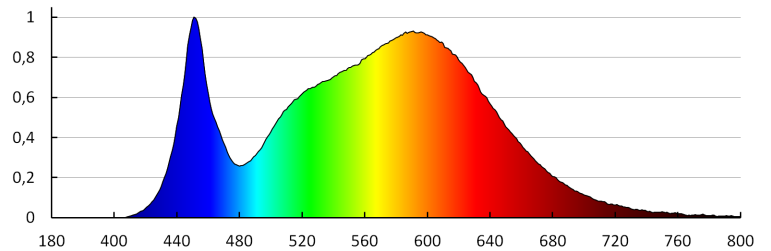

Stropní LED svítidlo

Doba nahřívání lampy [s]: ≤ 1
Doba zapálení lampy [s]: $\leq 0,5$
Stupeň krytí IP: 54

KANLUX S.A. (kat 32942) BENO 18W NW-L-W / LDC (Polar)