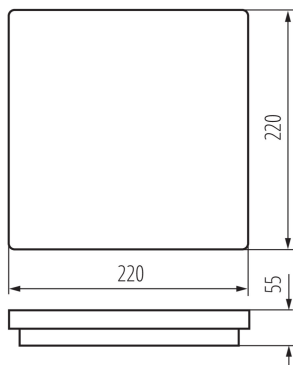

Stropní LED svítidlo

Svítidla Kanlux BENO mají jedinečný design a výjimečný světelný efekt. Byly vytvořeny na individuální objednávku společnosti Kanlux a jejich návrhy jsme zaregistrovali u patentového úřadu. Kanlux BENO LED je také vysoká odolnost vůči povětrnostním podmínkám (stupeň krytí IP54), rychlá a jednoduchá montáž na strop nebo zeď a senzor pohybu s možností regulace. Kanlux BENO LED je multifunkční svítidlo, které vzhledem k designu a jeho technickým aspektům můžeme použít prakticky na jakémkoli místě.

VŠEOBECNÉ ÚDAJE:

Barva: bílá

Místo montáže: k usazení na zeď, k usazení na strop

Místo použití: uvnitř i vně

Minimální vzdálenost od osvětlovaného objektu: 0,5m

Možnost spolupráce se stmívačem: ne

Vyměnitelný světelný zdroj: ne

Délka [mm]: 220

Šířka [mm]: 220

Výška [mm]: 55

Integrovaný LED zdroj světla: ano

TECHNICKÉ ÚDAJE:

Jmenovité napětí [V]: 220-240 AC

Jmenovitá frekvence [Hz]: 50

Maximální výkon [W]: 18

Třída ochrany před úrazem elektrickým proudem: II

Materiál difuzoru: plast

Typ diody: LED SMD

Světelný tok [lm]: 1550

Barva světla: bílá

Náhradní teplota chromatičnosti [K]: 4000

Stálost barev v násobcích MacAdamovy elipsy: ≤ 6

Index podání barev: 80

Životnost [h]: 20000

Počet cyklů zap/vyp: ≥ 20000

Úhel svícení [°]: 110

Světelná účinnost [lm/W]: 86

Rozsah okolních teplot, kterým může být výrobek vystaven [°C]: $-15 \div 35$

Materiál korpusu: plast

Typ přípojky: samosvorná svorkovnice

Rozsah průměrů používaných vodičů [mm²]: $0,5 \div 1,5$

Součástí svítidla jsou vestavěné LED zdroje s energetickými třídami: A++,A+,A