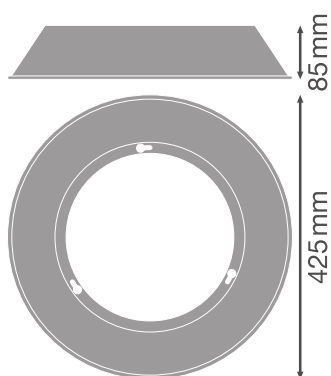

DATOVÝ LIST PRODUKTU

HIGH BAY VALUE REFLECTOR 200 W 80 DEG SI

HIGH BAY VALUE REFLECTOR | Reflektory pro svítidla HIGH BAY VALUE

Vlastnosti výrobku

- Vyzařovací úhel: 80 °
- Vysoce kvalitní hliníkový reflektor

TECHNICKÉ ÚDAJE

Fotometrická data

Vyzařovací úhel	80 °
-----------------	------

ROZMĚRY A HMOTNOST

Průměr	425 mm
Výška	85 mm
Váha výrobku	520,00 g

MATERIÁLY A BARVY

Barva produktu	Stříbrná
----------------	----------

CERTIFIKACE A NORMY

Omezená teplota povrchu	Ne
-------------------------	----

KE STAŽENÍ

KE STAŽENÍ

Tendrová dokumentace
Tender Text 4058075423312

LOGISTICKÉ ÚDAJE

Kód produktu	Jednotka balení (kusy/jednotku)	Rozměry (délka x šířka x výška)	Hrubá hmotnost	Objem
--------------	---------------------------------	---------------------------------	----------------	-------

Kód produktu	Jednotka balení (kusy/jednotku)	Rozměry (délka x šířka x výška)	Hrubá hmotnost	Objem
4058075423312	Shipping box 2	489 mm x 172 mm x 507 mm	1428.00 g	42.64 dm ³

Zmíněný produktový kód udává nejmenší jednotku množství, kterou lze objednat. Jednotka balení může obsahovat jeden nebo více samostatných produktů. Při objednávání zadávejte jednotky balení nebo násobky jednotek balení.