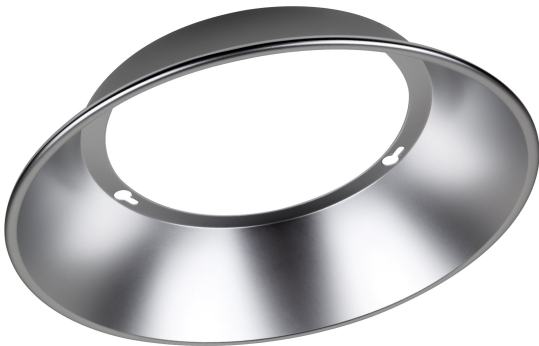

DATOVÝ LIST PRODUKTU

HIGH BAY VALUE REFLECTOR 200 W 80 DEG SI

HIGH BAY VALUE REFLECTOR | Reflektory pro svítidla HIGH BAY VALUE

Vlastnosti výrobku

- Vyzařovací úhel: 80 °
- Vysoce kvalitní hliníkový reflektor

TECHNICKÉ ÚDAJE

Fotometrická data

Vyzařovací úhel	80 °
-----------------	------

ROZMĚRY A HMOTNOST

Průměr	425 mm
Výška	85 mm
Váha výrobku	520,00 g

MATERIÁLY A BARVY

Barva produktu	Stříbrná
----------------	----------