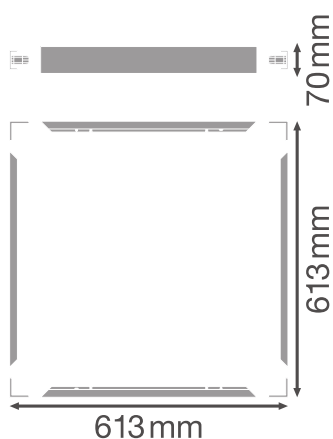

DATOVÝ LIST PRODUKTU

PANEL 600 SURFACE MOUNT KIT H70 VAL

SURFACE MOUNT KIT VALUE | Rámy pro přisazenou montáž svítidel Panel

Výhody výrobku

- Snadná montáž díky přiloženým rohovým klipům z plexiskla
- Vložení panelu je možné z krátké nebo dlouhé strany rámu (pouze u obdélníkového provedení)

Vlastnosti výrobku

- Rám z protlačovaného hliníku

TECHNICKÉ ÚDAJE

ROZMĚRY A HMOTNOST

Průměr	- mm
Délka	613 mm
Šířka	613 mm
Výška	70,0 mm
Váha výrobku	1197,00 g

MATERIÁLY A BARVY

Barva produktu	bílá
----------------	------

APLIKACE A MONTÁŽ

Typ montáže	Surface
Místo montáže	Strop

KE STAŽENÍ

KE STAŽENÍ

Tendrová dokumentace
Tender Text 4058075402843

LOGISTICKÉ ÚDAJE

Kód produktu	Jednotka balení (kusy/jednotku)	Rozměry (délka x šířka x výška)	Hrubá hmotnost	Objem
4058075402843	Folding box 1	83 mm x 52 mm x 629 mm	1276.00 g	2.71 dm ³
4058075402850	Shipping box 4	647 mm x 195 mm x 175 mm	5365.00 g	22.08 dm ³