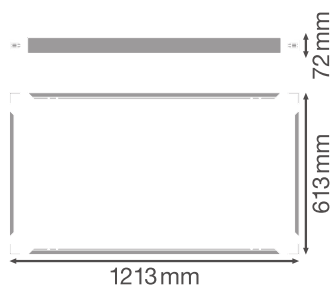

DATOVÝ LIST PRODUKTU

PANEL 1200x600 SURFACE MOUNT KIT VAL

SURFACE MOUNT KIT VALUE | Rámy pro přisazenou montáž svítidel Panel

Výhody výrobku

- Snadná montáž díky přiloženým rohovým klipům z plexiskla
- Vložení panelu je možné z krátké nebo dlouhé strany rámu (pouze u obdélníkového provedení)

Vlastnosti výrobku

- Rám z protlačovaného hliníku

TECHNICKÉ ÚDAJE

ROZMĚRY A HMOTNOST

Průměr	- mm
Délka	1213 mm
Šířka	613 mm
Výška	72,0 mm
Váha výrobku	1856,00 g

MATERIÁLY A BARVY

Barva produktu	bílá
----------------	------

APLIKACE A MONTÁŽ

Typ montáže	Surface
Místo montáže	Strop

KE STAŽENÍ

KE STAŽENÍ

Tendrová dokumentace
Tender Text 4058075389823

LOGISTICKÉ ÚDAJE

Kód produktu	Jednotka balení (kusy/jednotku)	Rozměry (délka x šířka x výška)	Hrubá hmotnost	Objem
4058075389823	Folding box 1	83 mm x 52 mm x 1,229 mm	1995.00 g	5.30 dm ³

Kód produktu	Jednotka balení (kusy/jednotku)	Rozměry (délka x šířka x výška)	Hrubá hmotnost	Objem
4058075407541	Shipping box 3	1,255 mm x 240 mm x 110 mm	6920.00 g	33.13 dm ³

Zmíněný produktový kód udává nejmenší jednotku množství, kterou lze objednat. Jednotka balení může obsahovat jeden nebo více samostatných produktů. Při objednávání zadávejte jednotky balení nebo násobky jednotek balení.