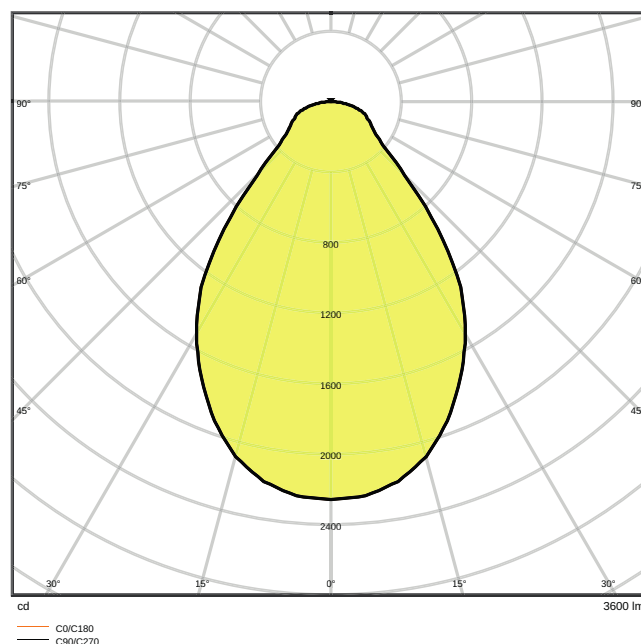

DATOVÝ LIST PRODUKTU

PANEL VAL 600 UGR < 19 36 W 3000 K WT

PANEL VALUE 600 UGR < 19 | Čtvercová zapuštěná panelová svítidla s nízkým oslněním, 600 x 600 mm

Oblasti použití

- Přímá náhrada za svítidla se zářivkami
- Kanceláře, konferenční místnosti
- Recepce, vstupní haly, chodby, výtahy
- Vhodné pro systémy zapuštěných světel do stropů o velikosti mřížky 600 x 600 mm

Fotometrická data

Světelný tok	3600 lm
Světelná účinnost	100 lm/W
Teplota chromatičnosti	3000 K
Barva světla (označení)	Studená bílá
Index podání barev Ra	> 80
Standardní odchylka sladění barev	5 sdc
Svítivost	-
Nemihá (bez flickeru)	Ano
Měřená veličina blikání (Pst LM)	-
Měřená veličina stroboskopické efektu (SVM)	-
Skupina fotobiologické bezpečnosti EN62778	RG0
Vyzařovací úhel	90 °
UGR longitudinal	< 19

LDC typ cone

LDC typ polar

ROZMĚRY A HMOTNOST

Délka	595.00 mm
Šířka	595.00 mm
Výška	35.00 mm
Váha výrobku	1800,00 g

MATERIÁLY A BARVY

Barva produktu	Bílá
Barva těla svítidla	Bílá
Výrobní materiál	Aluminum
Výrobní materiál obalu	Polystyrene (PS)
Materiál povrchu vyzařující světlo	Polystyren
Test žhavou smyčkou podle IEC 60695-2-12	650 °C
Obsah rtuti	0.0 mg