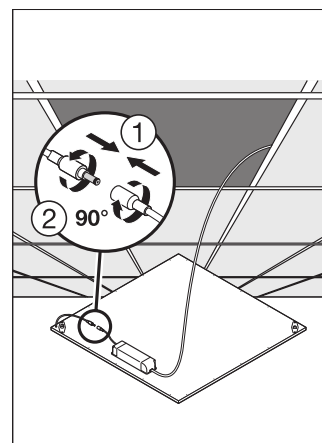

Reference / Odkazy

– Záruka viz www.ledvance.cz/zaruky

VYLOUČENÍ ODPOVĚDNOSTI

Změny bez předchozího upozornění vyhrazeny. Chyby a opomenutí vyhrazeny. Vždy se ujistěte, že používáte nejnovější vydání.