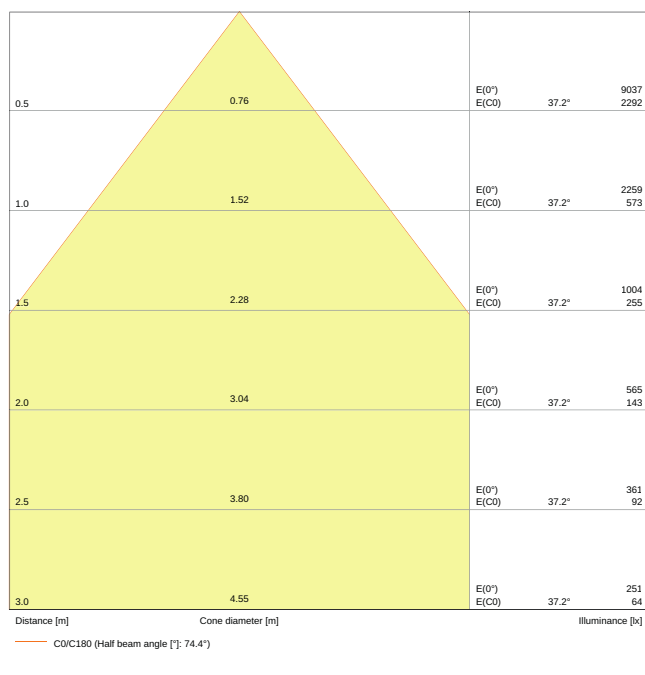

DATOVÝ LIST PRODUKTU

PANEL VAL 600 UGR < 19 36 W 3000 K WT

PANEL VALUE 600 UGR < 19 | Čtvercová zapuštěná panelová svítidla s nízkým oslněním, 600 x 600 mm

Oblasti použití

- Přímá náhrada za svítidla se zářivkami
- Kanceláře, konferenční místnosti
- Recepce, vstupní haly, chodby, výtahy
- Vhodné pro systémy zapuštěných světel do stropů o velikosti mřížky 600 x 600 mm

Fotometrická data

Světelný tok	3600 lm
Světelná účinnost	100 lm/W
Teplota chromatičnosti	3000 K
Barva světla (označení)	Studená bílá
Index podání barev Ra	> 80
Standardní odchylka sladění barev	5 sdc
Svítivost	-
Nemihá (bez flickeru)	Ano
Měřená veličina blikání (Pst LM)	-
Měřená veličina stroboskopické efektu (SVM)	-
Skupina fotobiologické bezpečnosti EN62778	RG0
Vyzařovací úhel	90 °
UGR longitudinal	< 19

LDC typ cone

LDC typ polar

ROZMĚRY A HMOTNOST

Délka	595.00 mm
Šířka	595.00 mm
Výška	35.00 mm
Váha výrobku	1800,00 g

MATERIÁLY A BARVY

Barva produktu	Bílá
Barva těla svítidla	Bílá
Výrobní materiál	Aluminum
Výrobní materiál obalu	Polystyrene (PS)
Materiál povrchu vyzařující světlo	Polystyren
Test žhavou smyčkou podle IEC 60695-2-12	650 °C
Obsah rtuti	0.0 mg