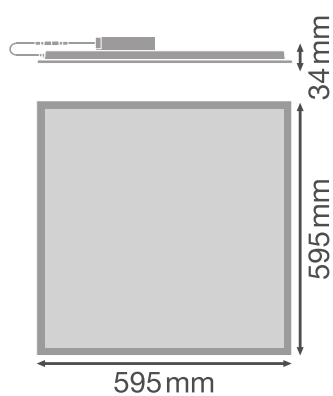

DATOVÝ LIST PRODUKTU

PANEL VAL 600 UGR < 19 36 W 3000 K WT

PANEL VALUE 600 UGR < 19 | Čtvercová zapuštěná panelová svítidla s nízkým oslněním, 600 x 600 mm

Oblasti použití

- Přímá náhrada za svítidla se zářivkami
- Kanceláře, konferenční místnosti
- Recepce, vstupní haly, chodby, výtahy
- Vhodné pro systémy zapuštěných světel do stropů o velikosti mřížky 600 x 600 mm

Fotometrická data

Světelný tok	3600 lm
Světelná účinnost	100 lm/W
Teplota chromatičnosti	3000 K
Barva světla (označení)	Studená bílá
Index podání barev Ra	> 80
Standardní odchylka sladění barev	5 sdc
Svítivost	-
Nemihá (bez flickeru)	Ano
Měřená veličina blikání (Pst LM)	-
Měřená veličina stroboskopické efektu (SVM)	-
Skupina fotobiologické bezpečnosti EN62778	RG0
Vyzařovací úhel	90 °
UGR longitudinal	< 19

LDC typ cone

LDC typ polar

ROZMĚRY A HMOTNOST

Délka	595.00 mm
Šířka	595.00 mm
Výška	35.00 mm
Váha výrobku	1800,00 g

MATERIÁLY A BARVY

Barva produktu	Bílá
Barva těla svítidla	Bílá
Výrobní materiál	Aluminum
Výrobní materiál obalu	Polystyrene (PS)
Materiál povrchu vyzařující světlo	Polystyren
Test žhavou smyčkou podle IEC 60695-2-12	650 °C
Obsah rtuti	0.0 mg