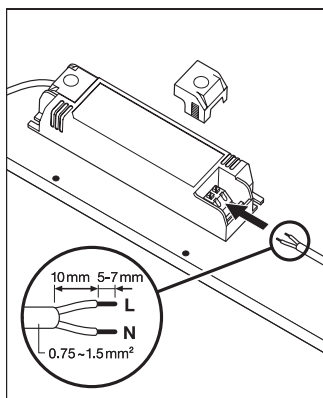

Reference / Odkazy

– Záruka viz www.ledvance.cz/zaruky

VYLOUČENÍ ODPOVĚDNOSTI

Změny bez předchozího upozornění vyhrazeny. Chyby a opomenutí vyhrazeny. Vždy se ujistěte, že používáte nejnovější vydání.