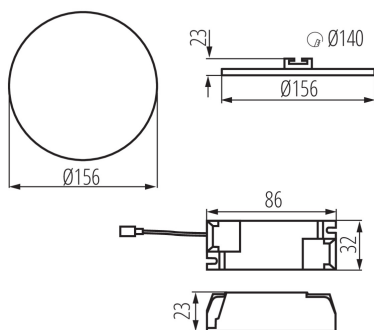

Svítidlo typu downlight

IP
65/20

↓
ultra
SLIM
panel

★
HIGH
quality

Kanlux AREL LED je nová rodina downlightů, které nemají rámeček. Díky vysokému stupni krytí IP65/20 a jedinečnému, jednoduchému a zároveň překvapivému designu se Kanlux AREL LED hodí do každého interiéru. Díky unikátnímu designu má panel tloušťku pouhých 9 mm - nejtenčí panel na trhu.

VŠEOBECNÉ ÚDAJE:

Barva: bílá

Místo montáže: k zabudování do stropu

Místo použití: uvnitř

Minimální vzdálenost od osvětlovaného objektu: 0,5m

Možnost spolupráce se stmívačem: ne

Vyměnitelný světelný zdroj: ne

Výrobek není určen k pokrytí termoizolačním materiálem: ano

Výška [mm]: 23

Průměr [mm]: 156

Montážní otvor [mm]: Ø140

Integrovaný LED zdroj světla: ano

TECHNICKÉ ÚDAJE:

Jmenovité napětí [V]: 220-240 AC

Jmenovitá frekvence [Hz]: 50

Typ přípojky: svorkovnice

Rozsah průměrů používaných vodičů [mm²]: 0,75-1,5

Součástí svítidla jsou vestavěné LED zdroje s energetickými třídami: A++,A+,A

Doba nahřívání lampy [s]: ≤1

Doba zapálení lampy [s]: ≤0,5