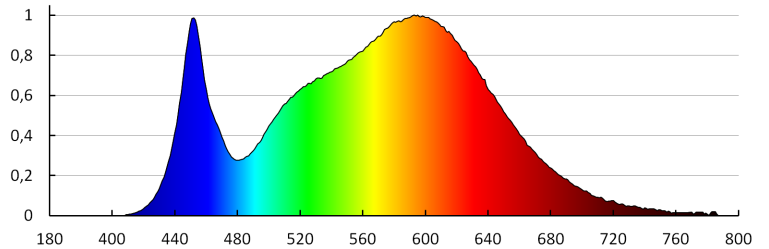

Stupeň krytí IP: 65/20