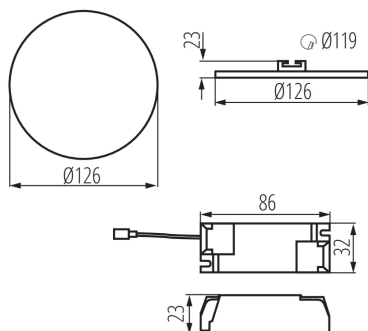

Výrobek není určen k pokrytí termoizolačním materiálem: ano

Výška [mm]: 23

Průměr [mm]: 126

Montážní otvor [mm]: Ø110

Integrovaný LED zdroj světla: ano

TECHNICKÉ ÚDAJE:

Jmenovité napětí [V]: 220-240 AC

Jmenovitá frekvence [Hz]: 50

Typ přípojky: svorkovnice

Rozsah průměrů používaných vodičů [mm²]: 0,75-1,5

Součástí svítidla jsou vestavěné LED zdroje s energetickými třídami: A++,A+,A

Doba nahřívání lampy [s]: ≤1

Doba zapálení lampy [s]: ≤0,5

29585 AREL LED DO 10W-WW

Svítidlo typu downlight

Stupeň krytí IP: 65/20

KANLUX S.A. (kat 29585) AREL LED DO 10W-WW / LDC (Polar)

Luminaire: KANLUX S.A. (kat 29585) AREL LED DO 10W-WW
Lamps: 1 x AREL LED DO 10W-WW