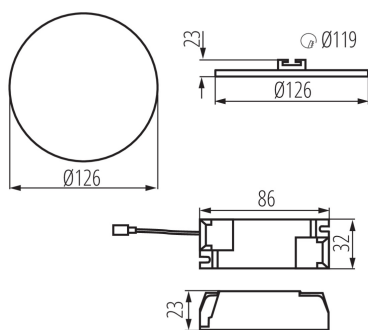

Výrobek není určen k pokrytí termoizolačním materiálem: ano

Výška [mm]: 23

Průměr [mm]: 126

Montážní otvor [mm]: Ø110

Integrovaný LED zdroj světla: ano

TECHNICKÉ ÚDAJE:

Jmenovité napětí [V]: 220-240 AC

Jmenovitá frekvence [Hz]: 50

Typ přípojky: svorkovnice

Rozsah průměrů používaných vodičů [mm²]: 0,75-1,5

Součástí svítidla jsou vestavěné LED zdroje s energetickými třídami: A++,A+,A

Doba nahřívání lampy [s]: ≤1

Doba zapálení lampy [s]: ≤0,5

29584 AREL LED DO 10W-NW

Svítidlo typu downlight

Stupeň krytí IP: 65/20

KANLUX S.A. (kat 29584) AREL LED DO 10W-NW / LDC (Polar)

Luminaire: KANLUX S.A. (kat 29584) AREL LED DO 10W-NW
Lamps: 1 x AREL LED DO 10W-NW