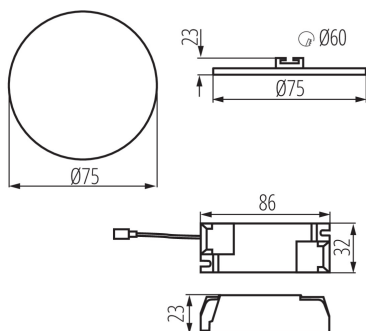

Výrobek není určen k pokrytí termoizolačním materiálem: ano

Výška [mm]: 23

Průměr [mm]: 75

Montážní otvor [mm]: Ø60

Integrovaný LED zdroj světla: ano

TECHNICKÉ ÚDAJE:

Jmenovité napětí [V]: 220-240 AC

Jmenovitá frekvence [Hz]: 50

Typ přípojky: svorkovnice

Rozsah průměrů používaných vodičů [mm²]: 0,75-1,5

Součástí svítidla jsou vestavěné LED zdroje s energetickými třídami: A++,A+,A

Doba nahřívání lampy [s]: ≤1

Doba zapálení lampy [s]: ≤0,5