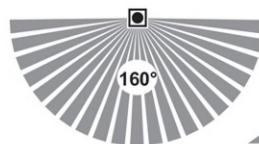

min max
10sec - 12min

min max
3lux - 2000lux

WHST71-LED