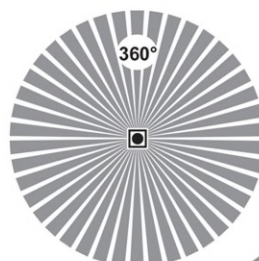

HF senzor detekuje pohyb i přes sklo a lehké stavební materiály.

min max  
10sec - 12min

min max  
3lux - 2000lux

WHST707-LED/HF