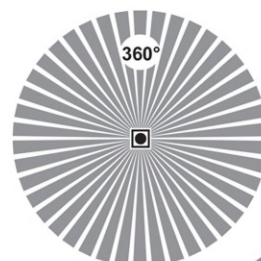

HF senzor detekuje pohyb i přes sklo a lehké stavební materiály.

min max
10sec - 12min

min max
3lux - 2000lux

WHST707-LED/HF